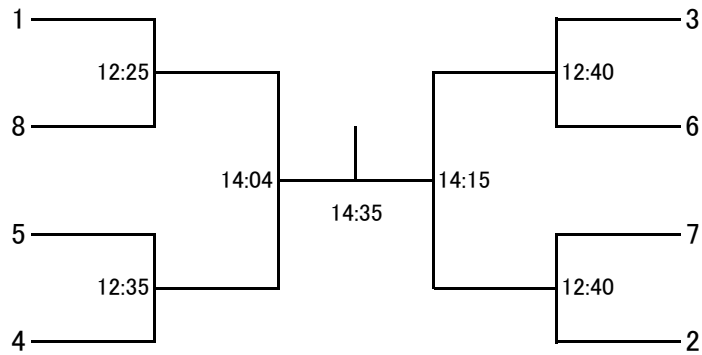

会場利用上の注意

- クラブ内ではクラブのルールを守って行動してください(ゴミはお持ち帰り下さい)。
- 館内での飲食は指定された所以外は禁止されていますのでご協力願います。
- その他は当日の大会スタッフの指示に従って、クラブ内の利用をしていただきますようお願い申し上げます。

以上

男子A

プレート

女子AB Aグループ

	栳田 薫津代 (セントラル西東京)	杉浦 美喜 (東武かわごえ)	上田 彩香 (SQ-CUBEさいたま)
栳田 薫津代 (セントラル西東京)		14:00	12:25
杉浦 美喜 (東武かわごえ)			13:15
上田 彩香 (SQ-CUBEさいたま)			

女子AB Bグループ

	福井 彩子 (SQ-CUBEさいたま)	大谷 光子 (セントラル錦糸町)	鈴木 真紀子 (SQ-CUBEさいたま)
福井 彩子 (SQ-CUBEさいたま)		14:00	12:25
大谷 光子 (セントラル錦糸町)			13:20
鈴木 真紀子 (SQ-CUBEさいたま)			

決勝トーナメント

A 1位

B 1位

男子B

プレート

女子C