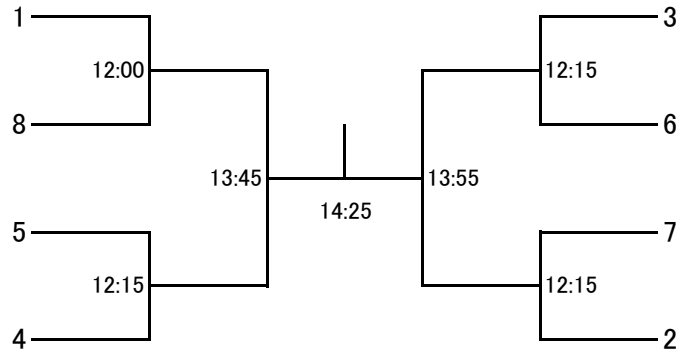

会場利用上の注意

- クラブ内ではクラブのルールを守って行動してください(ゴミはお持ち帰り下さい)。
- 館内での飲食は指定された所以外は禁止されていますのでご協力願います。
- その他は当日の大会スタッフの指示に従って、クラブ内の利用をしていただきますようお願い申し上げます。

以上

男子A

プレート

女子AB Aグループ

	栳田 薫津代 (セントラル西東京)	杉浦 美喜 (東武かわごえ)	上田 彩香 (SQ-CUBEさいたま)
栳田 薫津代 (セントラル西東京)		14:00	12:25
杉浦 美喜 (東武かわごえ)			13:15
上田 彩香 (SQ-CUBEさいたま)			

女子AB Bグループ

	福井 彩子 (SQ-CUBEさいたま)	大谷 光子 (セントラル錦糸町)	鈴木 真紀子 (SQ-CUBEさいたま)
福井 彩子 (SQ-CUBEさいたま)		14:00	12:25
大谷 光子 (セントラル錦糸町)			13:20
鈴木 真紀子 (SQ-CUBEさいたま)			

決勝トーナメント

A 1位

B 1位

男子B

プレート

女子C

プレート

男子C Aグループ

	村田 浩 (東武かわごえ)	贄田 隆 (フリー)	新村 秀夫 (コナミ恵比寿)
村田 浩 (東武かわごえ)		13:45	12:00
贄田 隆 (フリー)			12:50
新村 秀夫 (コナミ恵比寿)			

男子C Bグループ

	坂口 隆 (RONDO)	村田 直明 (ルネサンス浦和)	小山田 賢司 (明治大学)
坂口 隆 (RONDO)		13:45	12:00
村田 直明 (ルネサンス浦和)			13:00
小山田 賢司 (明治大学)			

決勝トーナメント