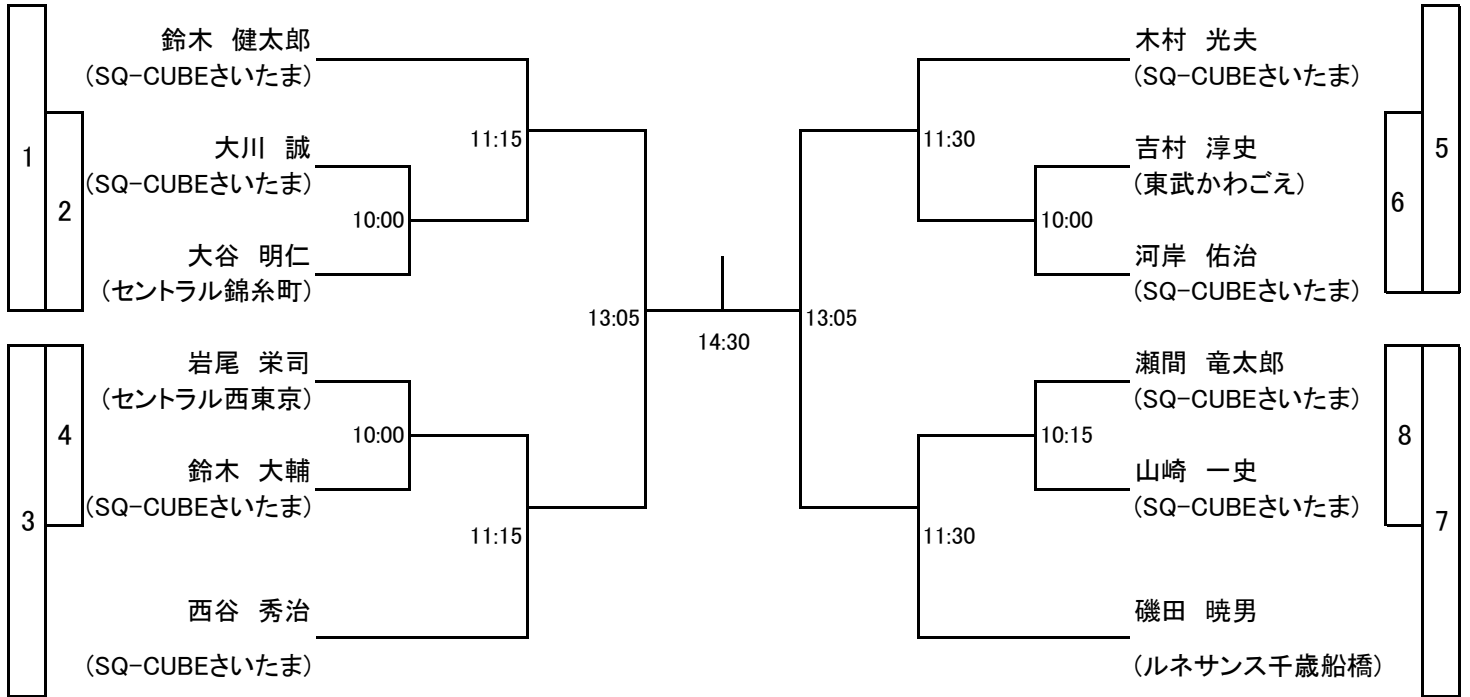

会場利用上の注意

- クラブ内ではクラブのルールを守って行動してください(ゴミはお持ち帰り下さい)。
- 館内での飲食は指定された所以外は禁止されていますのでご協力願います。
- その他は当日の大会スタッフの指示に従って、クラブ内の利用をしていただきますようお願い申し上げます。

以上

男子A

プレート

女子AB Aグループ

	栳田 薫津代 (セントラル西東京)	杉浦 美喜 (東武かわごえ)	上田 彩香 (SQ-CUBEさいたま)
栳田 薫津代 (セントラル西東京)		14:00	12:25
杉浦 美喜 (東武かわごえ)			13:15
上田 彩香 (SQ-CUBEさいたま)			

女子AB Bグループ

	福井 彩子 (SQ-CUBEさいたま)	大谷 光子 (セントラル錦糸町)	鈴木 真紀子 (SQ-CUBEさいたま)
福井 彩子 (SQ-CUBEさいたま)		14:00	12:25
大谷 光子 (セントラル錦糸町)			13:20
鈴木 真紀子 (SQ-CUBEさいたま)			

決勝トーナメント

A 1位

B 1位

男子B

プレート

女子C

決勝トーナメント