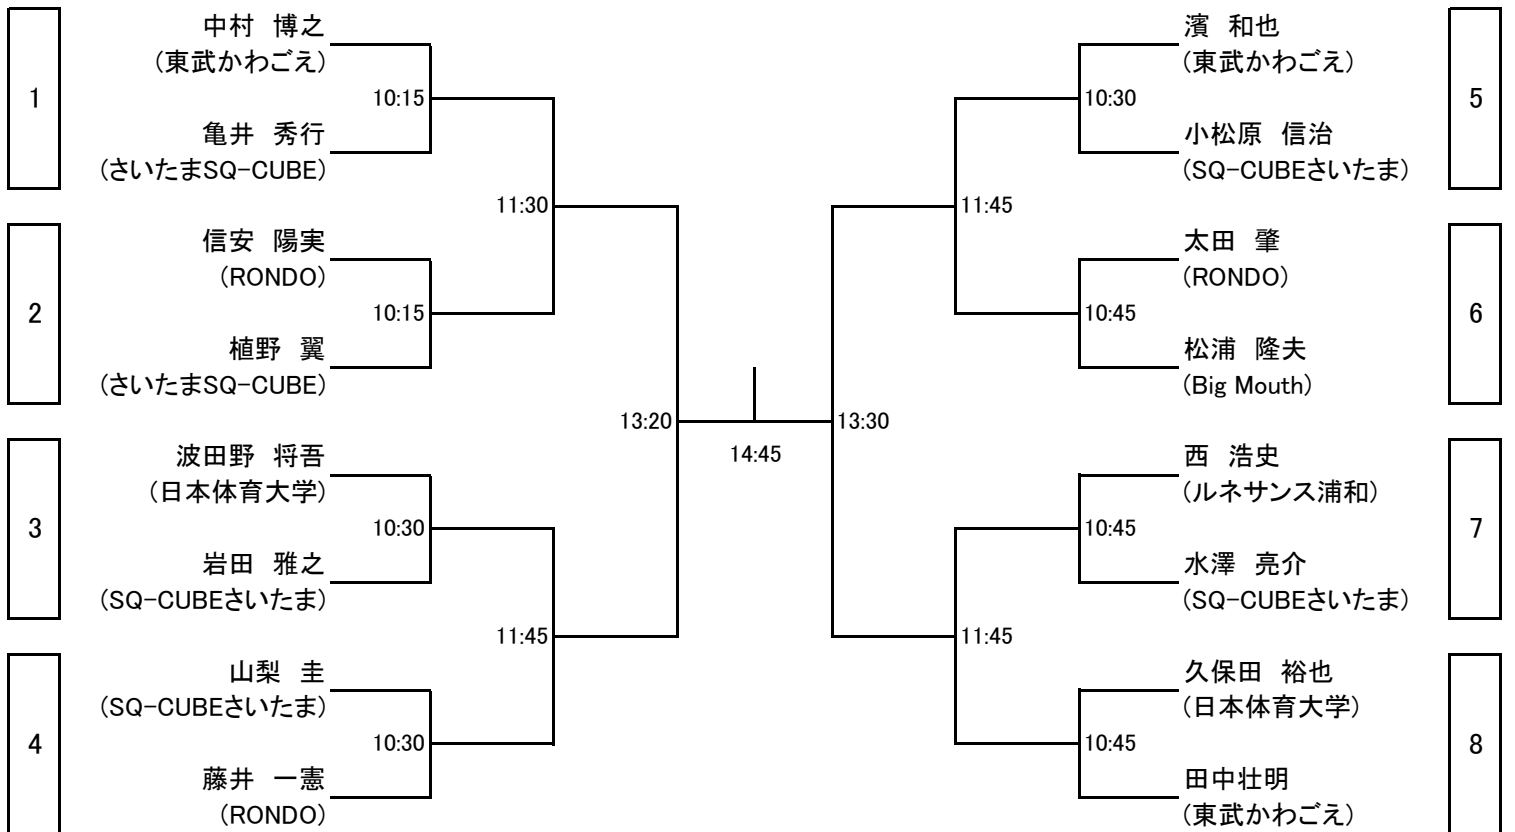

大会注意事項

- 本大会のルールはJSAのルールに則って行います。
試合方法はラリーポイントルールタイプブレイク方式(11ポイント)で行いベストオブ3ゲームスとします。ノックアップはフォア・バック計3分間とします。
プレート戦はラリーポイントルール9点先取でベストオブ3ゲームスとします。ノックアップはフォア・バック計1分30秒とします。(試合進行次第ではラリーポイント15点先取でベストオブ1ゲームマッチとします。ノックアップはフォア・バック計1分とします。)
- 選手は試合予定時刻を5分経過してもコートに入らない場合は棄権とみなします。
進行上、時刻が変更になる場合もありますので会場のボードに常にご注意下さい。
- 原則として勝者レフリー、敗者マーカースとしますので試合後は両者は次の試合のレフリー、マーカースを責任を持って行って下さい。グレードC出場の方で出来ない方は大会本部にお越し下さい。
- 円滑は運営にご協力お願い致します。
- 連絡先は048-669-8700です。

会場利用上の注意

- クラブ内ではクラブのルールを守って行動してください(ゴミはお持ち帰り下さい)。
- 館内での飲食は指定された所以外は禁止されていますのでご協力願います。
- その他は当日の大会スタッフの指示に従って、クラブ内の利用をしていただきますようお願い申し上げます。

以上

男子A

プレート

女子AB Aグループ

	栳田 薫津代 (セントラル西東京)	杉浦 美喜 (東武かわごえ)	上田 彩香 (SQ-CUBEさいたま)
栳田 薫津代 (セントラル西東京)		14:00	12:25
杉浦 美喜 (東武かわごえ)			13:15
上田 彩香 (SQ-CUBEさいたま)			