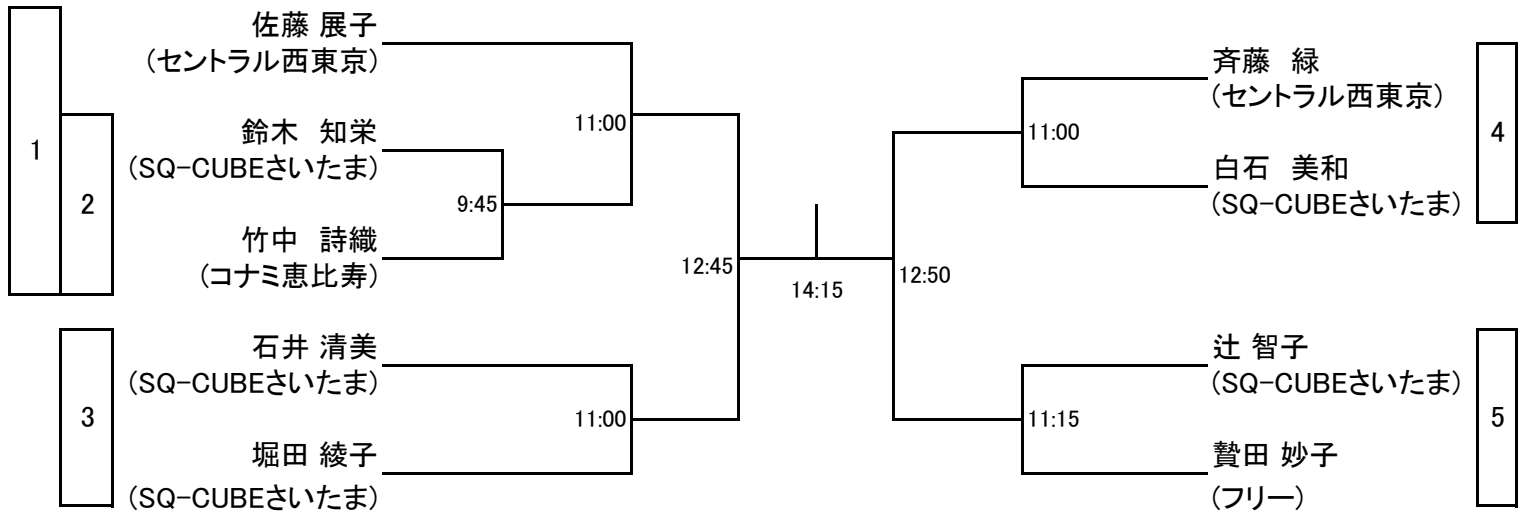

会場利用上の注意

- クラブ内ではクラブのルールを守って行動してください(ゴミはお持ち帰り下さい)。
- 館内での飲食は指定された所以外は禁止されていますのでご協力願います。
- その他は当日の大会スタッフの指示に従って、クラブ内の利用をしていただきますようお願い申し上げます。

以上

男子A

プレート

女子AB Aグループ

	栳田 薫津代 (セントラル西東京)	杉浦 美喜 (東武かわごえ)	上田 彩香 (SQ-CUBEさいたま)
栳田 薫津代 (セントラル西東京)		14:00	12:25
杉浦 美喜 (東武かわごえ)			13:15
上田 彩香 (SQ-CUBEさいたま)			

女子AB Bグループ

	福井 彩子 (SQ-CUBEさいたま)	大谷 光子 (セントラル錦糸町)	鈴木 真紀子 (SQ-CUBEさいたま)
福井 彩子 (SQ-CUBEさいたま)		14:00	12:25
大谷 光子 (セントラル錦糸町)			13:20
鈴木 真紀子 (SQ-CUBEさいたま)			

決勝トーナメント

A 1位

B 1位

男子B

プレート

女子C