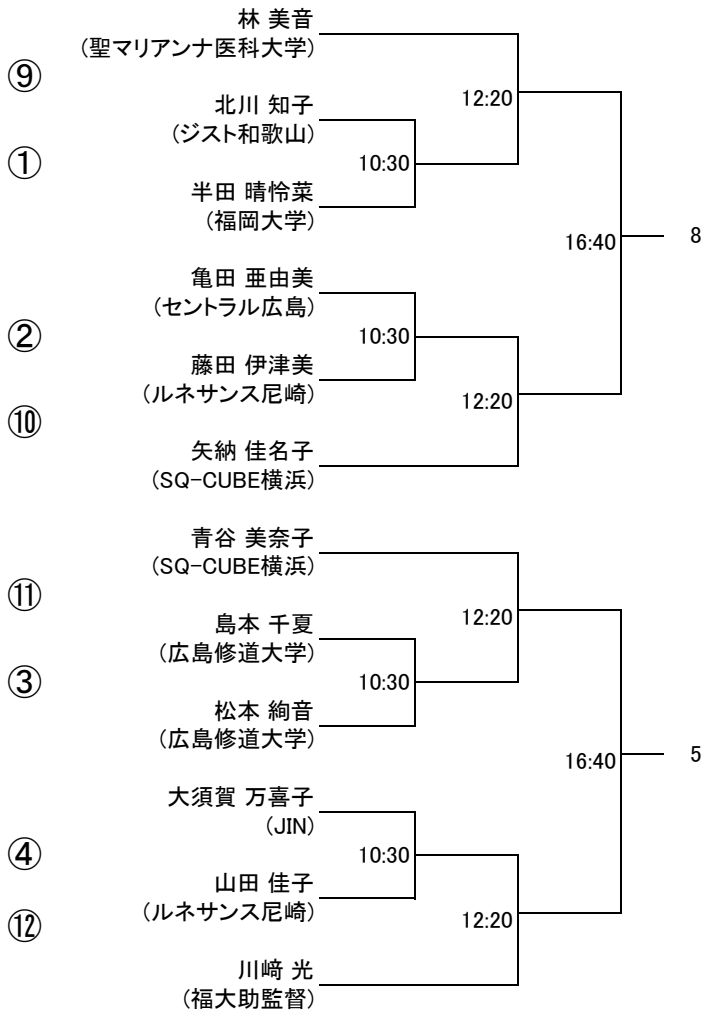

以上

選手権男子本戦

6/24(日)

選手権女子本戦

6/24(日)

選手権男子予選 6/23(土) (1・2回戦敗者はコンソレーションあり)

選手権女子予選 6/23(土) (1・2回戦敗者はコンソレーションあり)

選手権男子コンソレーション 6/23(土)

選手権女子コンソレーション 6/23(土)

フレンド男子

6/23(土)

6/24(日)

6/23(土)

フレンド男子 プレート 6/24(日)

フレンド女子

フレンド女子 プレート 6/24(日)