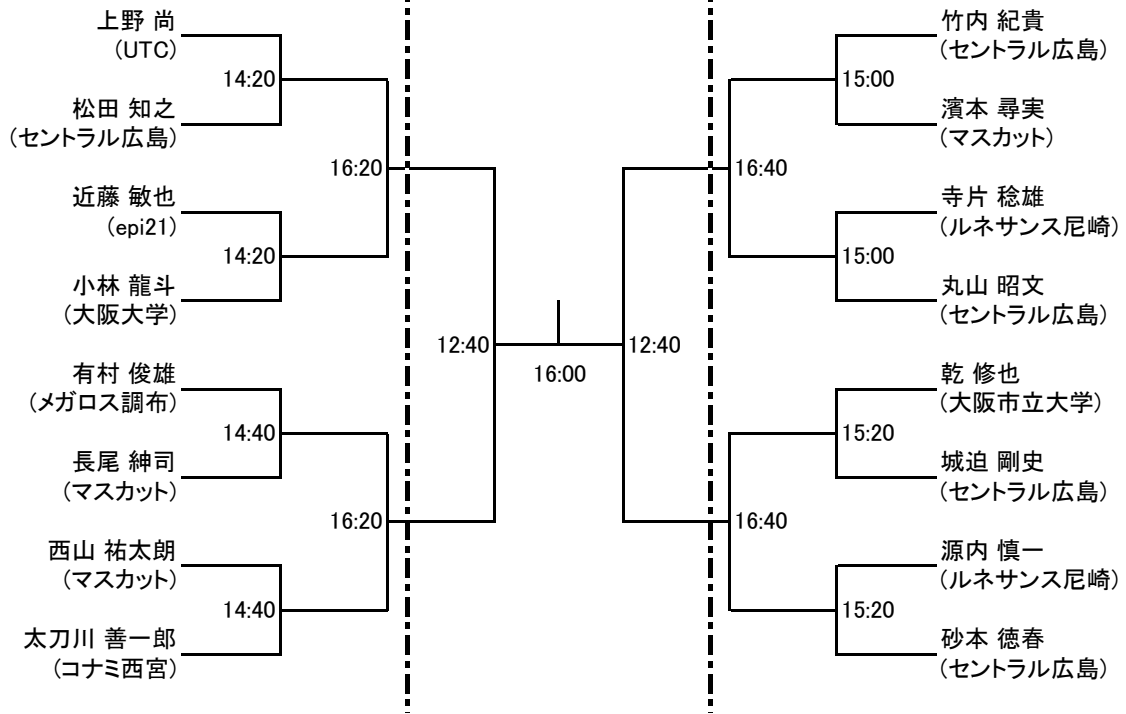

以上

選手権男子本戦

6/24(日)

選手権女子本戦

6/24(日)

選手権男子予選 6/23(土) (1・2回戦敗者はコンソレーションあり)

選手権女子予選 6/23(土) (1・2回戦敗者はコンソレーションあり)

選手権男子コンソレーション 6/23(土)

選手権女子コンソレーション 6/23(土)

フレンド男子

6/23(土)

6/24(日)

6/23(土)

フレンド男子 プレート 6/24(日)

フレンド女子

フレンド女子 プレート 6/24(日)