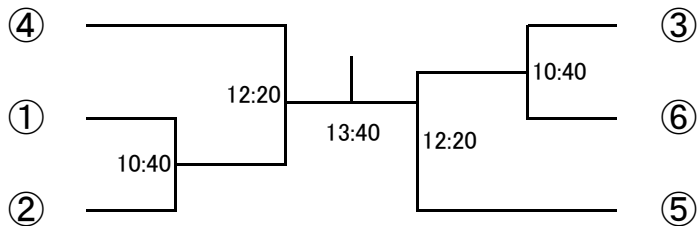

以上

選手権男子本戦

6/24(日)

選手権女子本戦

6/24(日)

選手権男子予選 6/23(土) (1・2回戦敗者はコンソレーションあり)

選手権女子予選 6/23(土) (1・2回戦敗者はコンソレーションあり)

選手権男子コンソレーション 6/23(土)

選手権女子コンソレーション 6/23(土)

フレンド男子

6/23(土)

6/24(日)

6/23(土)

フレンド男子 プレート 6/24(日)

フレンド女子

フレンド女子 プレート 6/24(日)