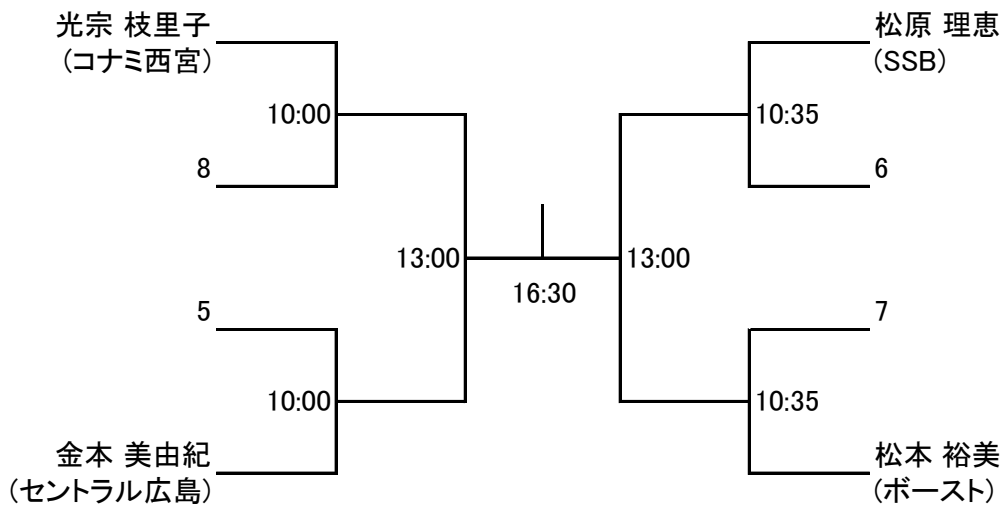

以上

選手権男子本戦

6/24(日)

選手権女子本戦

6/24(日)

選手権男子予選 6/23(土) (1・2回戦敗者はコンソレーションあり)

選手権女子予選 6/23(土) (1・2回戦敗者はコンソレーションあり)

選手権男子コンソレーション 6/23(土)

選手権女子コンソレーション 6/23(土)

フレンド男子

6/23(土)

6/24(日)

6/23(土)

フレンド男子 プレート 6/24(日)

フレンド女子

フレンド女子 プレート 6/24(日)