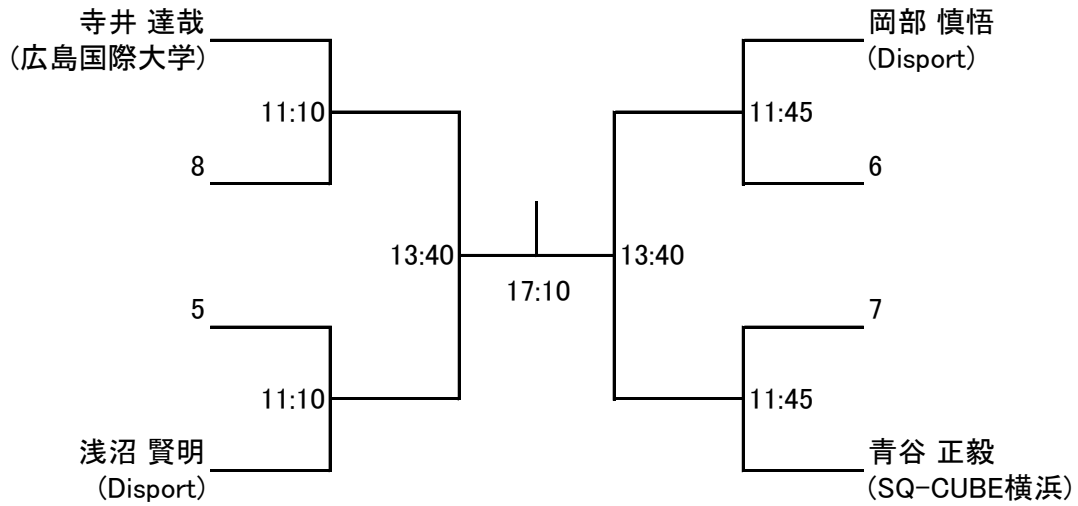

以上

選手権男子本戦

6/24(日)

選手権女子本戦

6/24(日)

選手権男子予選 6/23(土) (1・2回戦敗者はコンソレーションあり)

選手権女子予選 6/23(土) (1・2回戦敗者はコンソレーションあり)

選手権男子コンソレーション 6/23(土)