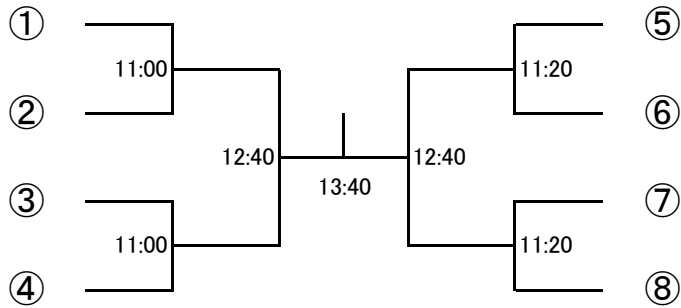

以上

選手権男子本戦

6/24(日)

選手権女子本戦

6/24(日)

選手権男子予選 6/23(土) (1・2回戦敗者はコンソレーションあり)

選手権女子予選 6/23(土) (1・2回戦敗者はコンソレーションあり)

選手権男子コンソレーション 6/23(土)

選手権女子コンソレーション 6/23(土)

フレンド男子

6/23(土)

6/24(日)

6/23(土)

フレンド男子 プレート 6/24(日)

フレンド女子

フレンド女子 プレート 6/24(日)