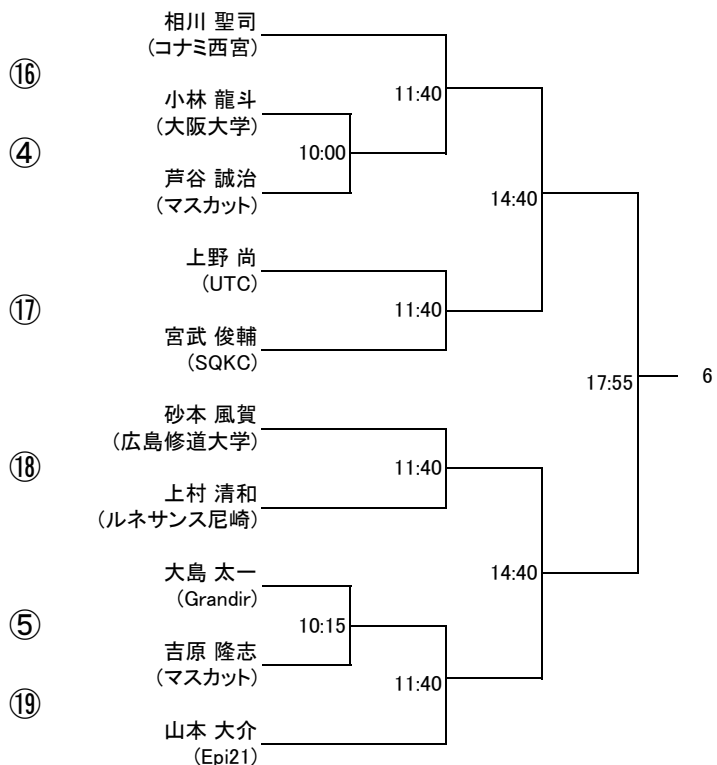

以上

選手権男子本戦

6/24(日)

選手権女子本戦

6/24(日)

選手権男子予選 6/23(土) (1・2回戦敗者はコンソレーションあり)

選手権女子予選 6/23(土) (1・2回戦敗者はコンソレーションあり)

選手権男子コンソレーション 6/23(土)

選手権女子コンソレーション 6/23(土)

フレンド男子

6/23(土)

6/24(日)

6/23(土)

フレンド男子 プレート 6/24(日)

フレンド女子

フレンド女子 プレート 6/24(日)