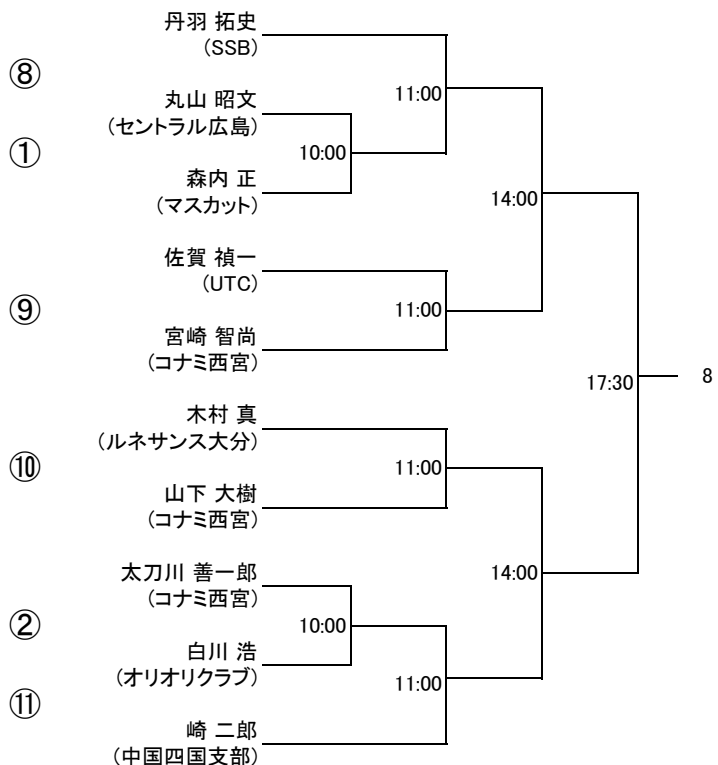

以上

選手権男子本戦

6/24(日)

選手権女子本戦

6/24(日)

選手権男子予選 6/23(土) (1・2回戦敗者はコンソレーションあり)

選手権女子予選 6/23(土) (1・2回戦敗者はコンソレーションあり)

選手権男子コンソレーション 6/23(土)

選手権女子コンソレーション 6/23(土)

フレンド男子

6/23(土)

6/24(日)

6/23(土)

フレンド男子 プレート 6/24(日)

フレンド女子

フレンド女子 プレート 6/24(日)