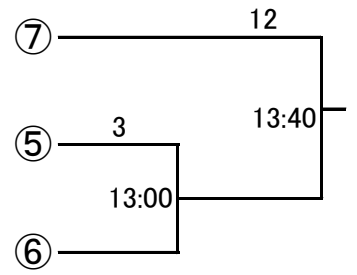

以上

選手権男子本戦

6/24(日)

選手権女子本戦

6/24(日)

選手権男子予選 6/23(土) (1・2回戦敗者はコンソレーションあり)

選手権女子予選 6/23(土) (1・2回戦敗者はコンソレーションあり)

選手権男子コンソレーション 6/23(土)

選手権女子コンソレーション 6/23(土)

フレンド男子

6/23(土)

6/24(日)

6/23(土)

フレンド男子 プレート 6/24(日)

フレンド女子

フレンド女子 プレート 6/24(日)