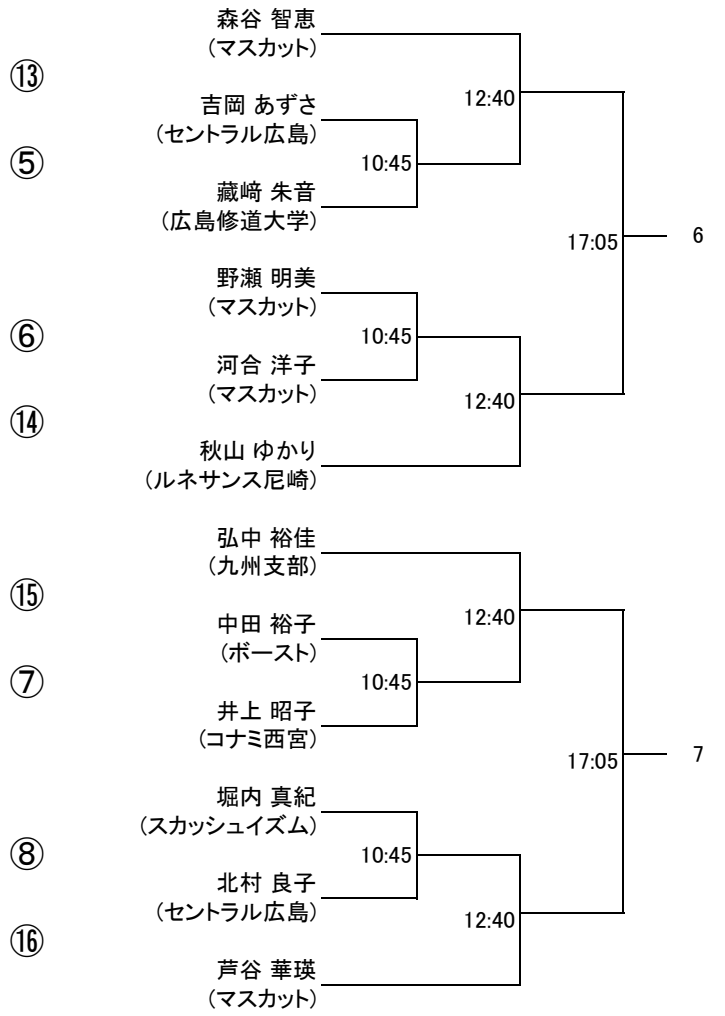

以上

選手権男子本戦

6/24(日)

選手権女子本戦

6/24(日)

選手権男子予選 6/23(土) (1・2回戦敗者はコンソレーションあり)

選手権女子予選 6/23(土) (1・2回戦敗者はコンソレーションあり)

選手権男子コンソレーション 6/23(土)

選手権女子コンソレーション 6/23(土)

フレンド男子

6/23(土)

6/24(日)

6/23(土)

フレンド男子 プレート 6/24(日)

フレンド女子

フレンド女子 プレート 6/24(日)