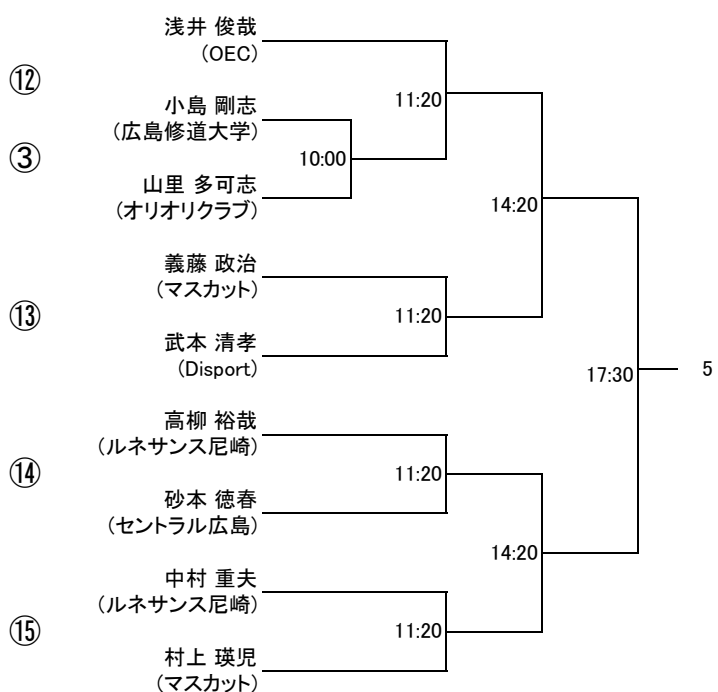

以上

選手権男子本戦

6/24(日)

選手権女子本戦

6/24(日)

選手権男子予選 6/23(土) (1・2回戦敗者はコンソレーションあり)

選手権女子予選 6/23(土) (1・2回戦敗者はコンソレーションあり)

選手権男子コンソレーション 6/23(土)

選手権女子コンソレーション 6/23(土)

フレンド男子

6/23(土)

6/24(日)

6/23(土)

フレンド男子 プレート 6/24(日)

フレンド女子

フレンド女子 プレート 6/24(日)