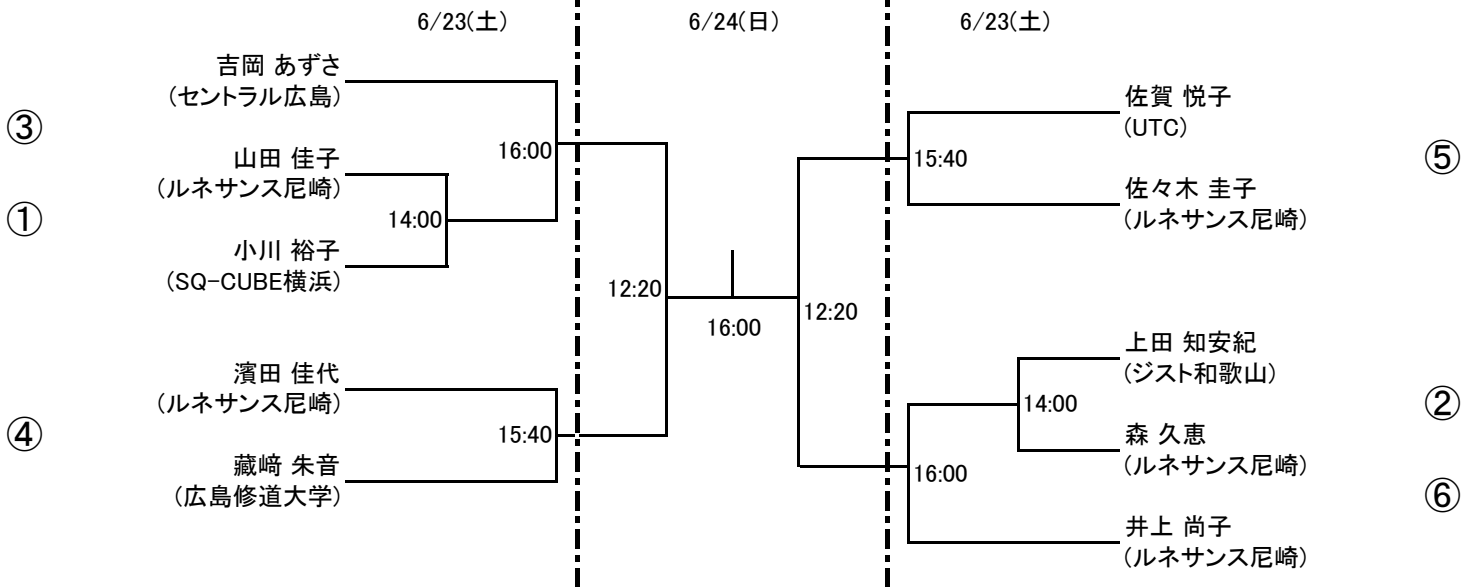

以上

選手権男子本戦

6/24(日)

選手権女子本戦

6/24(日)

選手権男子予選 6/23(土) (1・2回戦敗者はコンソレーションあり)

選手権女子予選 6/23(土) (1・2回戦敗者はコンソレーションあり)

選手権男子コンソレーション 6/23(土)

選手権女子コンソレーション 6/23(土)

フレンド男子

6/23(土)

6/24(日)

6/23(土)

フレンド男子 プレート 6/24(日)

フレンド女子

フレンド女子 プレート 6/24(日)