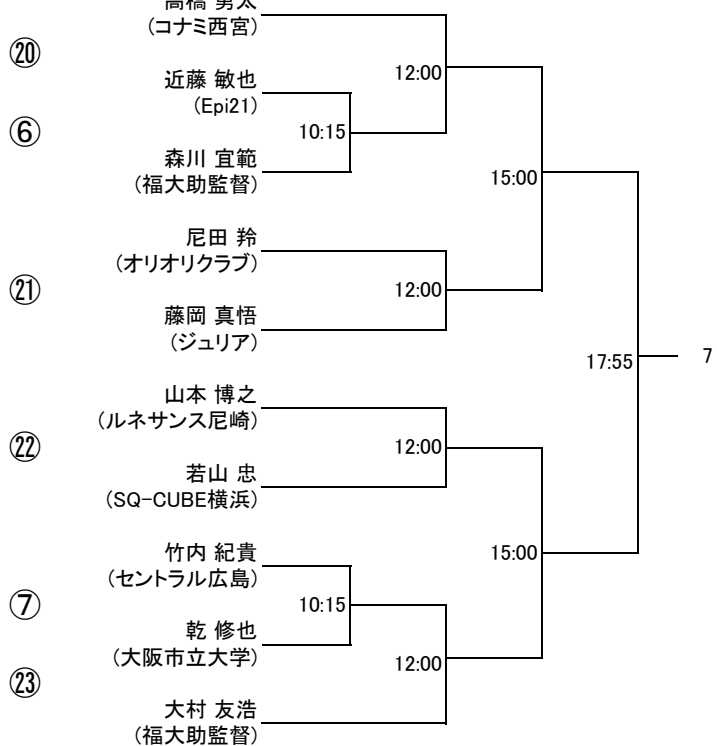

以上

選手権男子本戦

6/24(日)

選手権女子本戦

6/24(日)

選手権男子予選 6/23(土) (1・2回戦敗者はコンソレーションあり)

選手権女子予選 6/23(土) (1・2回戦敗者はコンソレーションあり)

選手権男子コンソレーション 6/23(土)

選手権女子コンソレーション 6/23(土)

フレンド男子

6/23(土)

6/24(日)

6/23(土)

フレンド男子 プレート 6/24(日)

フレンド女子

フレンド女子 プレート 6/24(日)