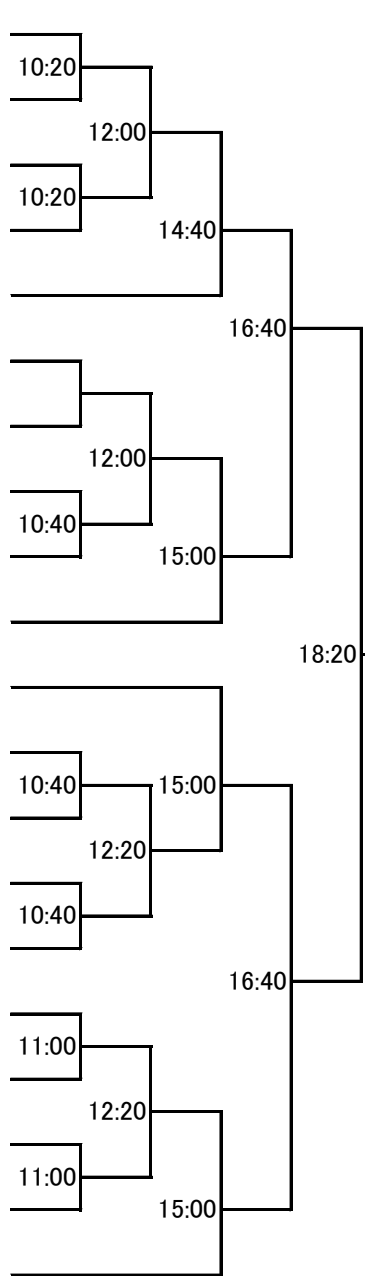

◇男子一般◇

小野 竜一  
アタックNo.1  
笠井 悠平  
北海学園大学  
生方 耕樹  
北海道大学  
小幡 博  
コナミ白石  
キャプテン  
SQ-CUBE  
尾山 雄一  
ルネ平岸

長谷川 知寛  
函館シローズ  
林 祥一  
北海道大学  
丸山 利幸  
北海道大学  
服部 哲也  
SQ-CUBE札幌  
藤倉 生男  
SQ-CUBE札幌  
小島 和也  
北海学園大学  
本吉 隆士  
KGセントラル  
三井 貴仁  
北海学園大学  
光岡 昇平  
SQ-CUBE札幌  
石谷 智昭  
SQ-CUBE札幌  
川端 雄一郎  
SQ-CUBE札幌  
狭間 倫哉  
北海道大学  
砂原 幹大  
SQ-CUBE札幌

18:20 19:20 18:20

成田 拓朗  
海ほたる  
戸田 英貴  
北海学園大学  
松本 周二  
コナミ白石  
齋藤 康輔  
北海学園大学  
牧野 俊太郎  
SQ-CUBE札幌  
朝倉 隆元  
SQ-CUBE札幌  
熊谷 大  
北海学園大学  
表 尚吾  
北海道大学  
山下 昌樹  
聞こ〜や会  
館 俊佑  
SQ-CUBE札幌  
島崎 傑  
北海道大学  
宮城 謙太  
北海道大学  
佐竹 俊哉  
SQ-CUBE札幌  
松平 伸也  
SQ-CUBE札幌  
佐藤 孝哉  
SQ-CUBE札幌  
櫻谷 政和  
北海学園大学  
武縄 将弥  
北海学園大学  
中川 勝之  
SQ-CUBE札幌  
安本 祐司  
SPEED