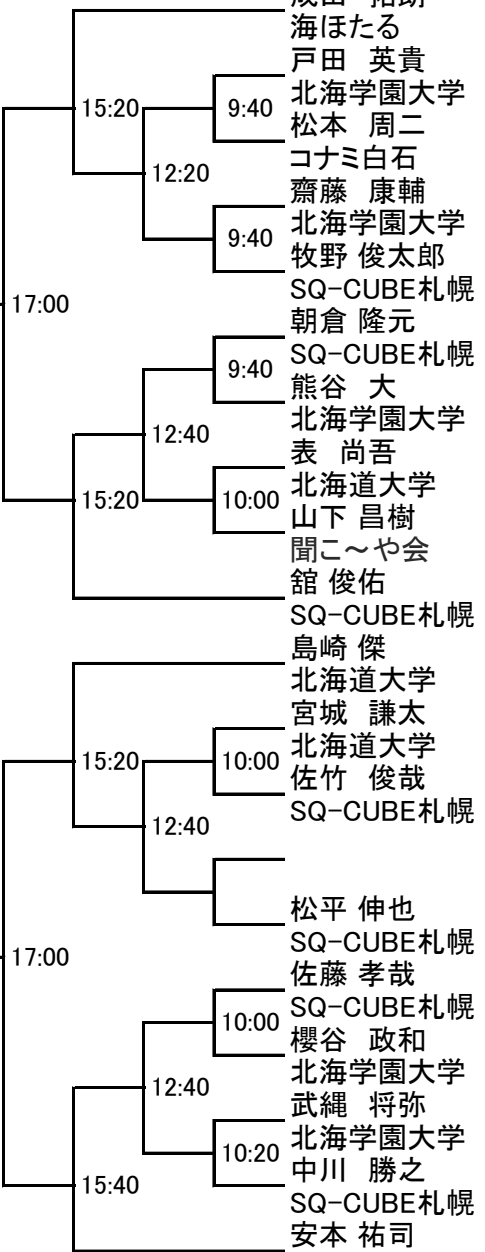

◇男子一般◇

小野 竜一  
アタックNo.1  
笠井 悠平  
北海学園大学  
生方 耕樹  
北海道大学  
小幡 博  
コナミ白石  
キャプテン  
SQ-CUBE  
尾山 雄一  
ルネ平岸

長谷川 知寛  
函館シローズ  
林 祥一  
北海道大学  
丸山 利幸  
北海道大学  
服部 哲也  
SQ-CUBE札幌  
藤倉 生男  
SQ-CUBE札幌  
小島 和也  
北海学園大学  
本吉 隆士  
KGセントラル  
三井 貴仁  
北海学園大学  
光岡 昇平  
SQ-CUBE札幌  
石谷 智昭  
SQ-CUBE札幌  
川端 雄一郎  
SQ-CUBE札幌  
狭間 倫哉  
北海道大学  
砂原 幹大  
SQ-CUBE札幌

18:20 19:20 18:20

成田 拓朗  
海ほたる  
戸田 英貴  
北海学園大学  
松本 周二  
コナミ白石  
齋藤 康輔  
北海学園大学  
牧野 俊太郎  
SQ-CUBE札幌  
朝倉 隆元  
SQ-CUBE札幌  
熊谷 大  
北海学園大学  
表 尚吾  
北海道大学  
山下 昌樹  
聞こ〜や会  
館 俊佑  
SQ-CUBE札幌  
島崎 傑  
北海道大学  
宮城 謙太  
北海道大学  
佐竹 俊哉  
SQ-CUBE札幌  
松平 伸也  
SQ-CUBE札幌  
佐藤 孝哉  
SQ-CUBE札幌  
櫻谷 政和  
北海学園大学  
武縄 将弥  
北海学園大学  
中川 勝之  
SQ-CUBE札幌  
安本 祐司  
SPEED