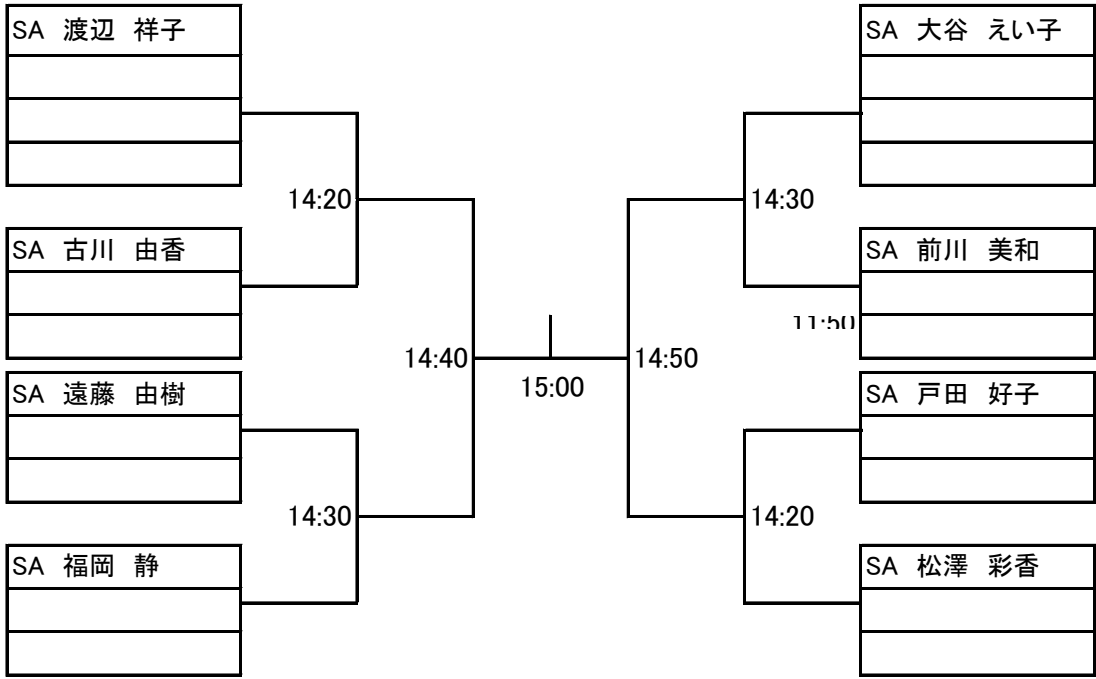

会場Open⇒9:30

同日 宮原西口「一番鶏」にて
親睦会を用意しています!!!
こちらも多くの方の参加をお待ちしています♪

女子SAグレード

女子SAグレード プレート

女子Aグレード

女子Aグレード プレート

女子BCグレード

A	斎藤 緑	西山 順子	伊勢 さとみ	順位
斎藤 緑 (セントラル西東京)	/			A1
西山 順子 (品川健康センター)	11:00			A2
伊勢 さとみ (SQ-CUBEさいたま)	10:20	11:30		A3

B	小野 敦子	宮澤 千寿子	細尾 亜基子	順位
小野 敦子 (ルネサンス東久留米)	/			B1
宮澤 千寿子 (SQ-CUBEさいたま)	10:20			B2
細尾 亜基子 (YMCA東陽町)	11:00	11:40		B3

順位決定戦

商品争奪 トリオマッチ!!

15点1ゲームマッチで1点どちらかが取るごとにメンバーチェンジ!

14点の時点でマッチゲームとなります。

ハンデは、“BCクラス(ビギナー)” VS “SA・Aクラス”が相手の場合のみBCクラスの点数は倍♪