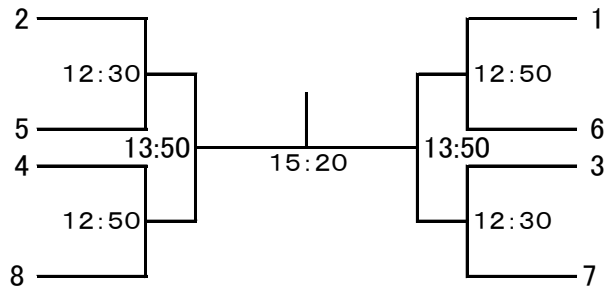

会場Open⇒9:30

同日 宮原西口「一番鶏」にて
親睦会を用意しています!!!
こちらも多くの方の参加をお待ちしています♪

女子SAグレード

女子SAグレード プレート

女子Aグレード

女子Aグレード プレート

女子BCグレード

A	斎藤 緑	西山 順子	伊勢 さとみ	順位
斎藤 緑 (セントラル西東京)	/			A1
西山 順子 (品川健康センター)	11:00			A2
伊勢 さとみ (SQ-CUBEさいたま)	10:20	11:30		A3

B	小野 敦子	宮澤 千寿子	細尾 亜基子	順位
小野 敦子 (ルネサンス東久留米)	/			B1
宮澤 千寿子 (SQ-CUBEさいたま)	10:20			B2
細尾 亜基子 (YMCA東陽町)	11:00	11:40		B3

順位決定戦

商品争奪 トリオマッチ!!

15点1ゲームマッチで1点どちらかが取るごとにメンバーチェンジ!

14点の時点でマッチゲームとなります。

ハンデは、“BCクラス(ビギナー)” VS “SA・Aクラス”が相手の場合のみBCクラスの点数は倍♪