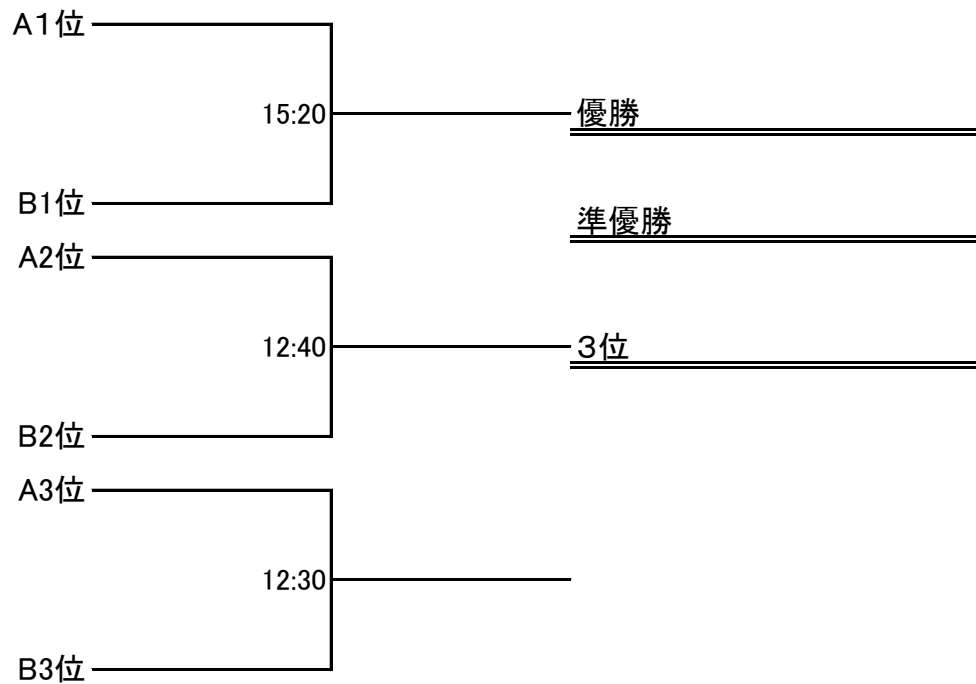

女子BCグレード

A	斎藤 緑	西山 順子	伊勢 さとみ	順位
斎藤 緑 (セントラル西東京)	/			A1
西山 順子 (品川健康センター)	11:00			A2
伊勢 さとみ (SQ-CUBEさいたま)	10:20	11:30		A3

B	小野 敦子	宮澤 千寿子	細尾 亜基子	順位
小野 敦子 (ルネサンス東久留米)	/			B1
宮澤 千寿子 (SQ-CUBEさいたま)	10:20			B2
細尾 亜基子 (YMCA東陽町)	11:00	11:40		B3

順位決定戦