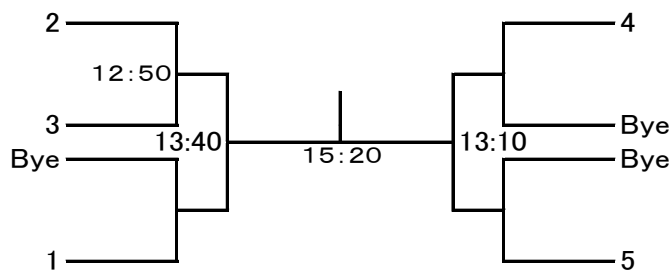

レディース限定
ウィークデートーナメント
第2回

美知子杯

今年も本当に
沢山のエントリー
ありがとうございました！

わいわい賑やかな
平日のゲームイベントにしたいと
思っています♪
当日、さいたままでお待ちしております

今回は…イベントとして
商品争奪!トリオマッチを行います！
当日組み合わせるトリオで
素敵な商品GETを目指して
頑張りましょうo(^o^o

2013年5月29日【水】

10:00開会式→16:30終了予定

会場Open⇒9:30

同日 宮原西口「一番鶏」にて
親睦会を用意しています!!!
こちらも多くの方の参加をお待ちしています♪

女子SAグレード

女子SAグレード プレート

女子Aグレード

女子Aグレード プレート

女子BCグレード

A	斎藤 緑	西山 順子	伊勢 さとみ	順位
斎藤 緑 (セントラル西東京)	/			A1
西山 順子 (品川健康センター)	11:00			A2
伊勢 さとみ (SQ-CUBEさいたま)	10:20	11:30		A3

B	小野 敦子	宮澤 千寿子	細尾 亜基子	順位
小野 敦子 (ルネサンス東久留米)	/			B1
宮澤 千寿子 (SQ-CUBEさいたま)	10:20			B2
細尾 亜基子 (YMCA東陽町)	11:00	11:40		B3

順位決定戦

商品争奪 トリオマッチ!!

15点1ゲームマッチで1点どちらかが取るごとにメンバーチェンジ!

14点の時点でマッチゲームとなります。

ハンデは、“BCクラス(ビギナー)” VS “SA・Aクラス”が相手の場合のみBCクラスの点数は倍♪