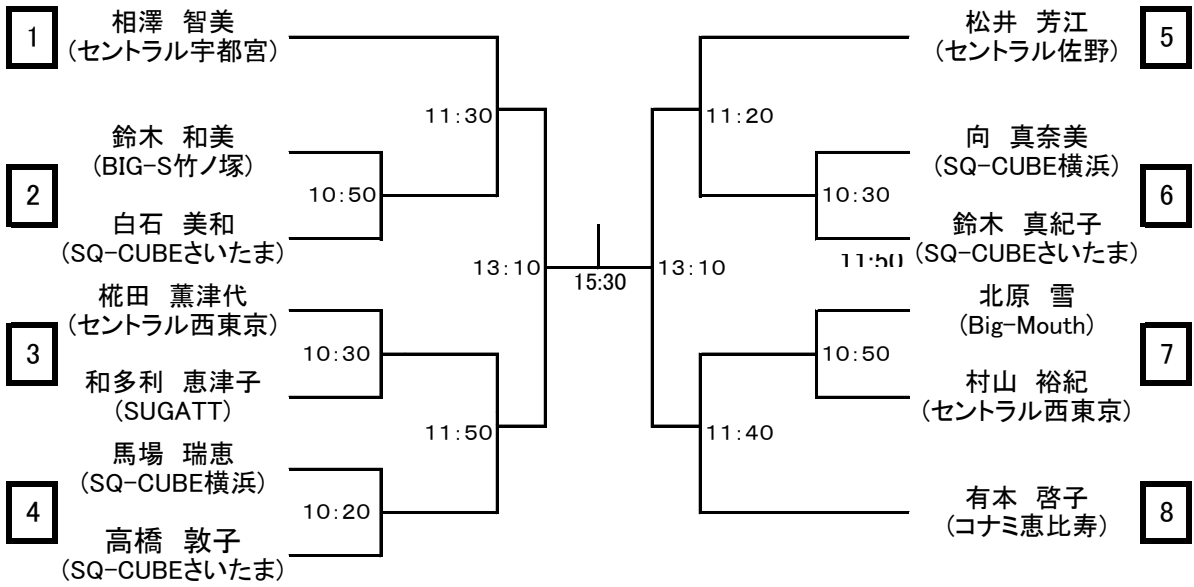

レディース限定
ウィークデートーナメント
第2回

美知子杯

今年も本当に
沢山のエントリー
ありがとうございました！

わいわい賑やかな
平日のゲームイベントにしたいと
思っています♪
当日、さいたままでお待ちしております

今回は…イベントとして
商品争奪!トリオマッチを行います！
当日組み合わせるトリオで
素敵な商品GETを目指して
頑張りましょうo(^o^o

2013年5月29日【水】

10:00開会式→16:30終了予定

会場Open⇒9:30

同日 宮原西口「一番鶏」にて
親睦会を用意しています!!!
こちらも多くの方の参加をお待ちしています♪

女子SAグレード

女子SAグレード プレート

女子Aグレード

女子Aグレード プレート

女子BCグレード

A	斎藤 緑	西山 順子	伊勢 さとみ	順位
斎藤 緑 (セントラル西東京)	/			A1
西山 順子 (品川健康センター)	11:00			A2
伊勢 さとみ (SQ-CUBEさいたま)	10:20	11:30		A3

B	小野 敦子	宮澤 千寿子	細尾 亜基子	順位
小野 敦子 (ルネサンス東久留米)	/			B1
宮澤 千寿子 (SQ-CUBEさいたま)	10:20			B2
細尾 亜基子 (YMCA東陽町)	11:00	11:40		B3

順位決定戦

商品争奪 トリオマッチ!!

15点1ゲームマッチで1点どちらかが取るごとにメンバーチェンジ!

14点の時点でマッチゲームとなります。

ハンデは、“BCクラス(ビギナー)” VS “SA・Aクラス”が相手の場合のみBCクラスの点数は倍♪