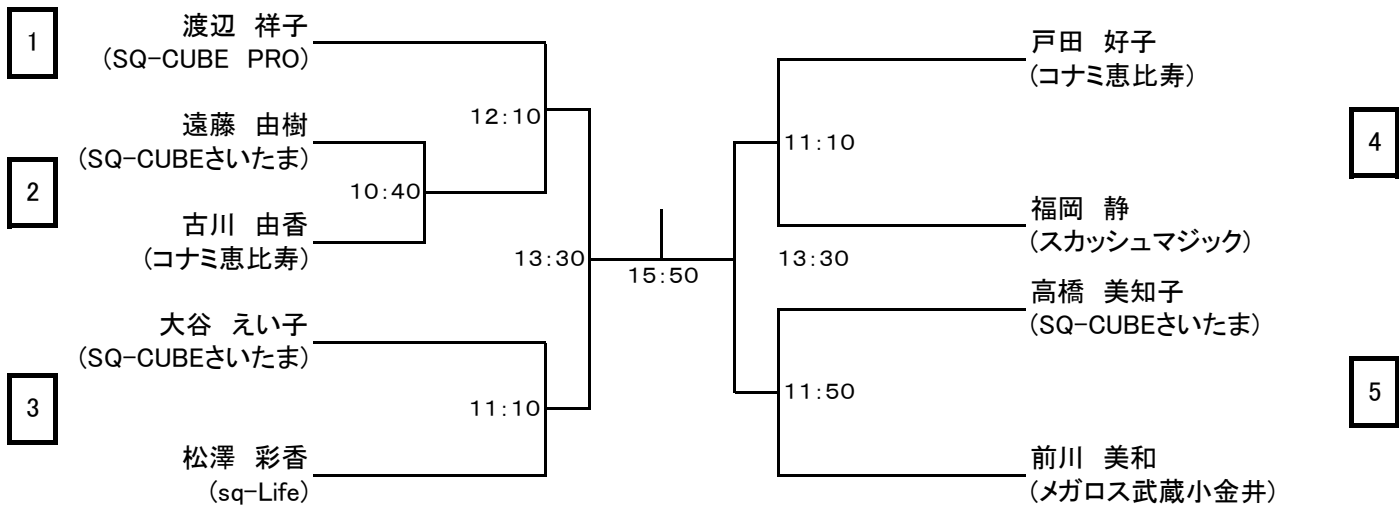

レディース限定
ウィークデートーナメント
第2回

美知子杯

今年も本当に
沢山のエントリー
ありがとうございました！

わいわい賑やかな
平日のゲームイベントにしたいと
思っています♪
当日、さいたままでお待ちしております

今回は…イベントとして
商品争奪!トリオマッチを行います！
当日組み合わせるトリオで
素敵な商品GETを目指して
頑張りましょうo(^o^o

2013年5月29日【水】

10:00開会式→16:30終了予定

会場Open⇒9:30

同日 宮原西口「一番鶏」にて
親睦会を用意しています!!!
こちらも多くの方の参加をお待ちしています♪

女子SAグレード

女子SAグレード プレート

女子Aグレード

女子Aグレード プレート

女子BCグレード

A	斎藤 緑	西山 順子	伊勢 さとみ	順位
斎藤 緑 (セントラル西東京)	/			A1
西山 順子 (品川健康センター)	11:00			A2
伊勢 さとみ (SQ-CUBEさいたま)	10:20	11:30		A3