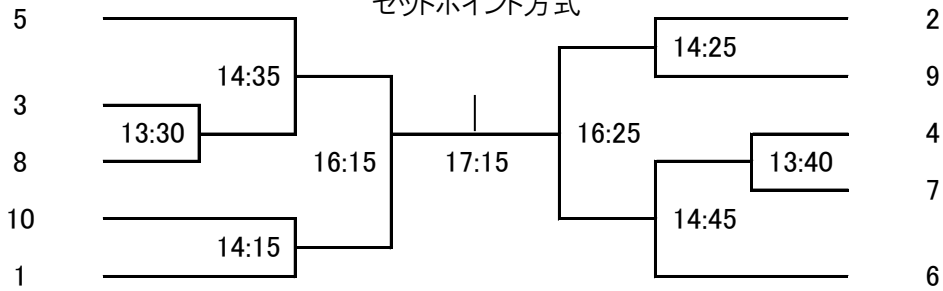

## グレードAB男子プレート

※11ポイント 1ゲームマッチ  
セットポイント方式

## グレードB女子

※全試合タイブレークなし  
レシーバーが1点か2点かを選べる  
セットポイント方式

	久保寺 祐子 横浜	西屋 満子 札幌	村上 真弓 札幌	須田 雅子 札幌
久保寺 祐子 横浜	-	13:15	15:15	16:50
西屋 満子 札幌	13:15	-	16:50	15:15
村上 真弓 札幌	15:15	16:50	-	13:00
須田 雅子 札幌	16:50	15:15	13:00	-