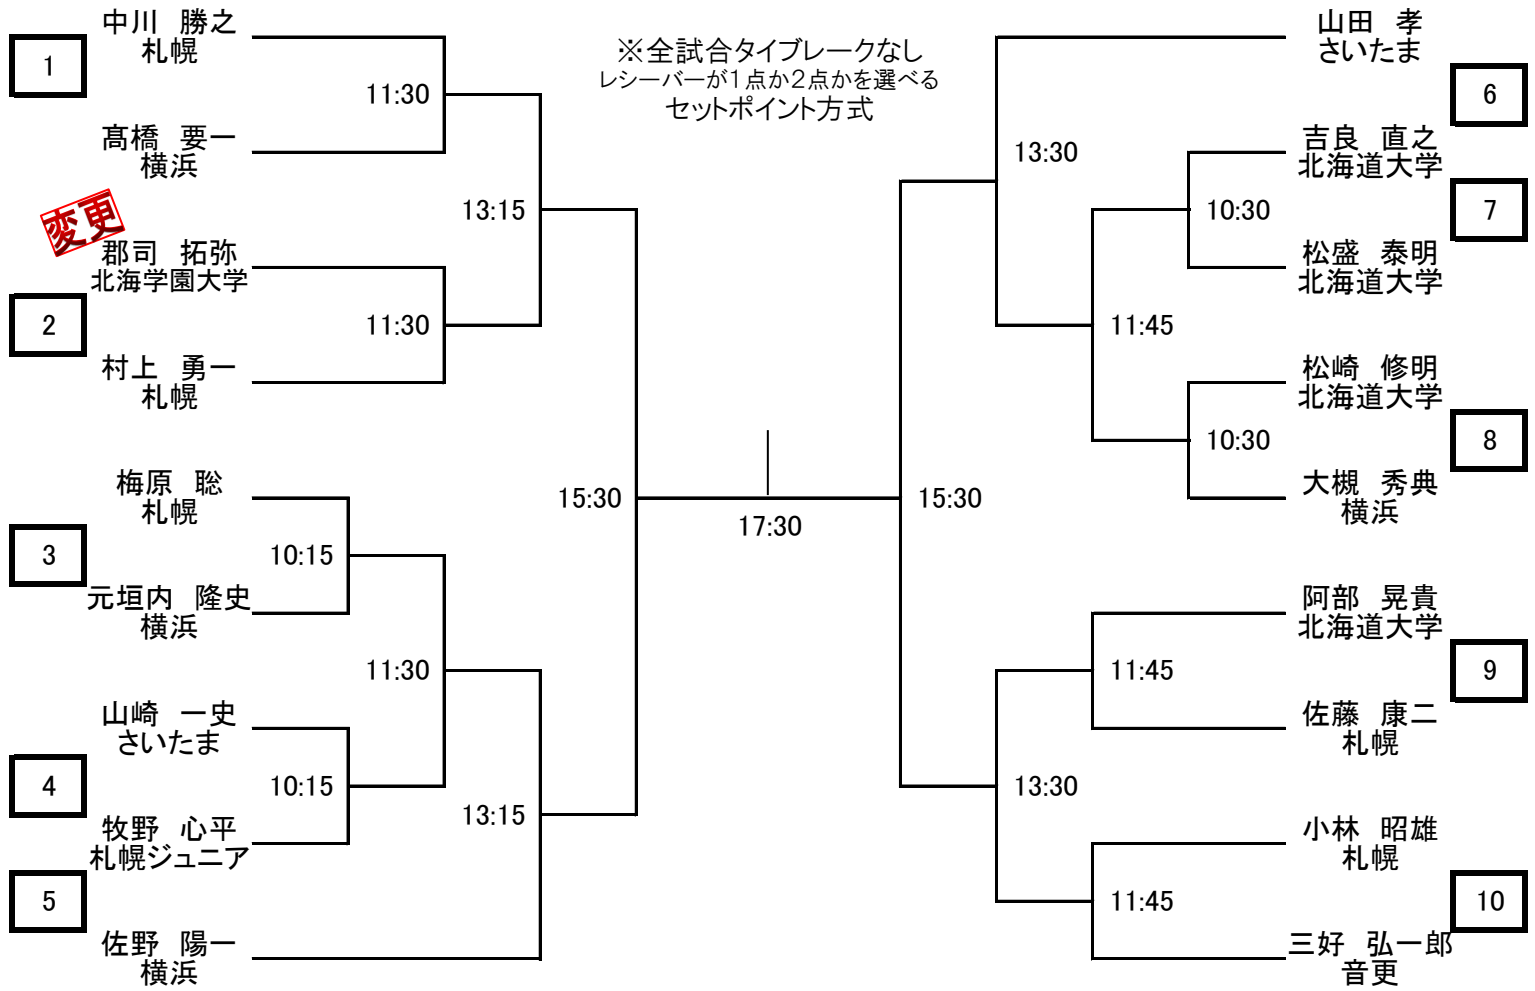

## グレードAB男子プレート

※11ポイント 1ゲームマッチ  
セットポイント方式

## グレードB女子

※全試合タイブレークなし  
レシーバーが1点か2点かを選べる  
セットポイント方式

	久保寺 祐子 横浜	西屋 満子 札幌	村上 真弓 札幌	須田 雅子 札幌
久保寺 祐子 横浜	-	13:15	15:15	16:50
西屋 満子 札幌	13:15	-	16:50	15:15
村上 真弓 札幌	15:15	16:50	-	13:00
須田 雅子 札幌	16:50	15:15	13:00	-