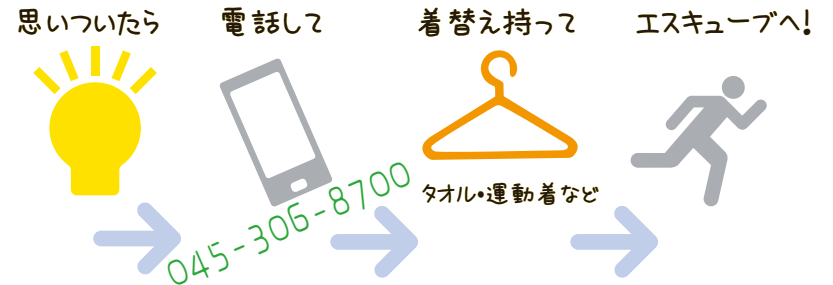

上達への最短距離!
エスキューブオリジナル
レッスンシステム

レッスンは6名までの少人数です。
ご自分に合った内容を選べます。
マン・ツー・マンレッスンもどうぞ!

会員制度・スクールは時間帯によって料金が異なります。
詳しくはお問い合わせください。

最初の日から楽しい! **まずは無料体験レッスンから!**

固定枠45分

火	水	木	金	土	日
14:00	14:00	14:00	14:00	15:00	15:00
19:00	19:00	21:00	19:00		17:00

固定枠以外でも可能な場合があります。
ジュニアの無料体験も随時お受けいたします。
まずはお問い合わせ下さい!

お子さんと一緒もOK!
ママも気分転換の時間!
年齢・性別問わず楽しめます!

体作りプログラム
エスキューブ横浜には
いろいろなプランがあります!
無料のラリーゲーム
スキルアップ

エスキューブはジュニアの利用時間制限がありません。
お子さんの同伴制限もないので、いつでもご利用いただけます。
ママと一緒に来て、コート前で一人遊びや宿題をするのもOK!
(スタッフによるお子さんの見守りはありません)

昼間のモデルプラン

スタート!
フリースクール
月額¥8,100でスタート!
(フリースクール無しもOKです)

デイトムスクール会員 週に1回しっかり汗をかこう!
月額¥7,560(週1回スクールのみ)

デイトムクラブ会員 好きな時に来ようっと!
月額¥4,320(デイトム平日10:00~18:00)

お気軽にどうぞ! お電話お待ちしております

月曜定休(祝日は営業) 10時OPEN 平日23時・土日祝19時CLOSE 駐車場有り