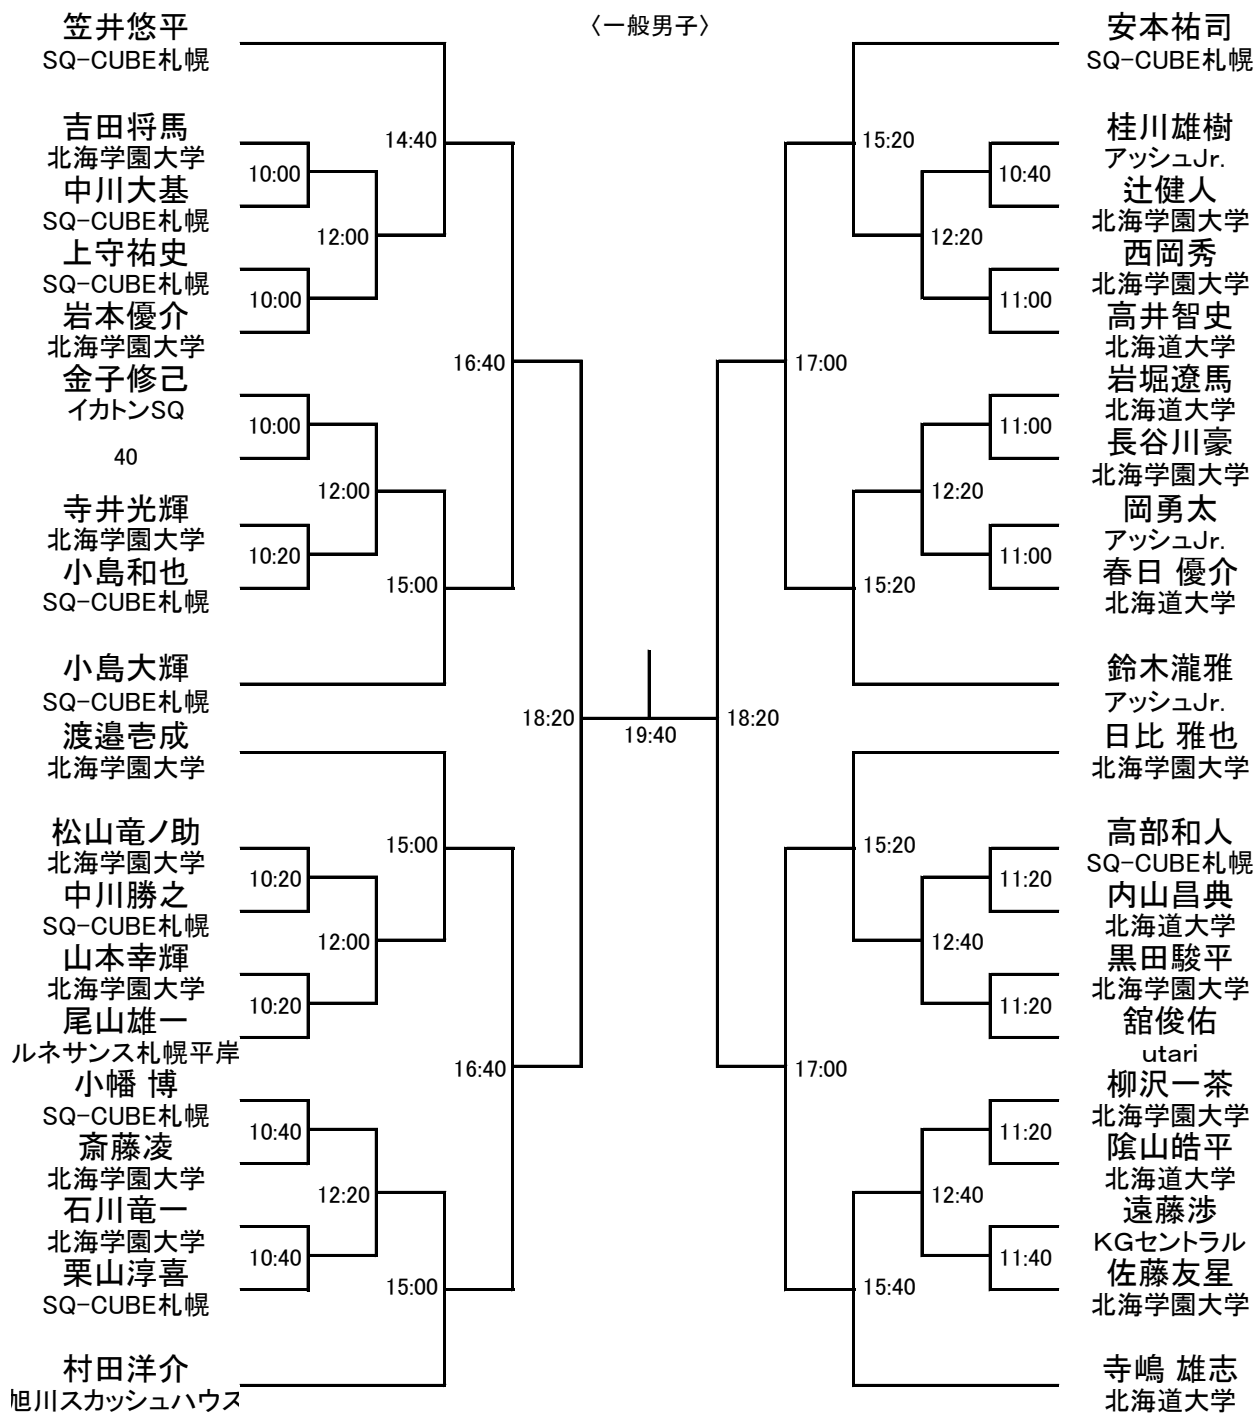

〈一般男子〉

笠井悠平  
SQ-CUBE札幌

吉田将馬  
北海学園大学  
中川大基  
SQ-CUBE札幌  
上守祐史  
SQ-CUBE札幌  
岩本優介  
北海学園大学  
金子修己  
イカトンSQ

40

寺井光輝  
北海学園大学  
小島和也  
SQ-CUBE札幌

小島大輝  
SQ-CUBE札幌  
渡邊壺成  
北海学園大学

松山竜ノ助  
北海学園大学  
中川勝之  
SQ-CUBE札幌  
山本幸輝  
北海学園大学  
尾山雄一  
ルネサンス札幌平岸

小幡博  
SQ-CUBE札幌  
斎藤凌  
北海学園大学  
石川竜一  
北海学園大学  
栗山淳喜  
SQ-CUBE札幌

村田洋介  
旭川スカッシュハウス

安本祐司  
SQ-CUBE札幌

桂川雄樹  
アッシュJr.  
辻健人  
北海学園大学  
西岡秀  
北海学園大学  
高井智史  
北海道大学  
岩堀遼馬  
北海道大学  
長谷川豪  
北海学園大学  
岡勇太  
アッシュJr.  
春日優介  
北海道大学