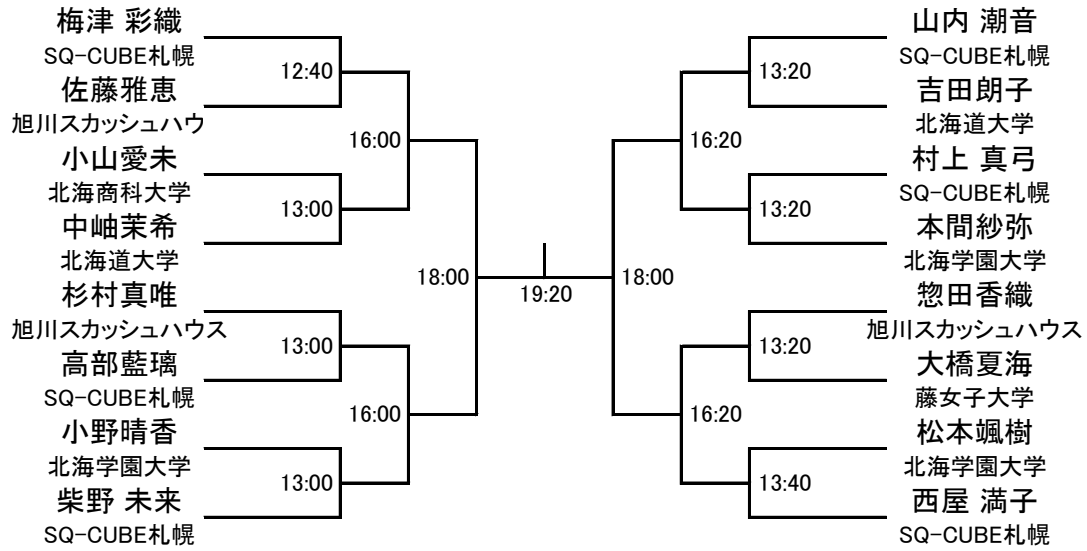

〈一般女子〉

〈フレンド男子〉 *2ゲームマッチ

	樋口 洸介 SQ札幌	上守 祐史 SQ札幌	村上 勇一 SQ札幌	大本 衛 SQ札幌	中川 大基 SQ札幌	戦績
樋口 洸介 SQ-CUBE札幌		11:40	13:40	17:20	15:40	
上守 祐史 SQ-CUBE札幌	11:40		19:00	15:40	13:40	
村上 勇一 SQ-CUBE札幌	13:40	19:00		11:40	17:20	
大本 衛 SQ-CUBE札幌	17:20	15:40	11:40		19:00	
中川 大基 SQ-CUBE札幌	15:40	13:40	17:20	19:00		

〈大会注意事項〉

勝者レフェリー、敗者マーカー制を取りますので、ご自身で出来ない方は、代理を立ててください。
フレンド男子は、出場人数が5名のため、総当たりのリーグとし、2ゲームマッチとします。
順位は対戦成績>得失点数で決め、表彰は優勝と準優勝とします。
プレート戦は実施しますので、対象者は是非参加してください。1回戦敗戦者が対象となります。
試合開始時間はあくまでも目安です。進行状況によって前後しますので、よく確認してください。
ドロー発表後のキャンセルはできません。エントリーフィーは支払ってください。
会場の使用方法はエスキューブ札幌のルールに従います。ルールに則って利用してください。