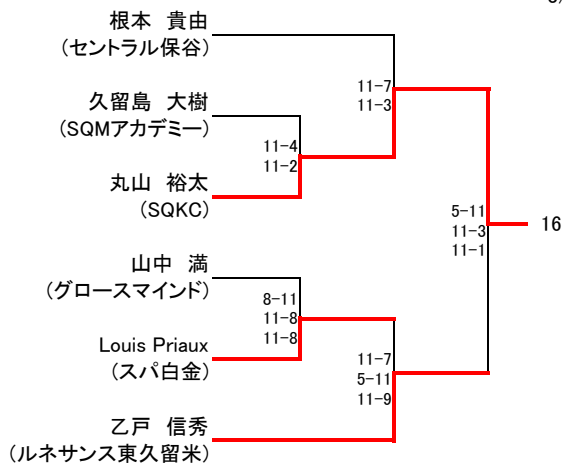

選手権男子本戦

選手権男子予選

3/20(日)

選手権女子本戦

3/21(月祝)

選手権女子予選

3/20(日)

フレンドA男子

3/21(月祝)

コンソレーション

フレンドA女子

3/21(月祝)

コンソレーション

フレンドB男子

3/21(月祝)

コンソレーション