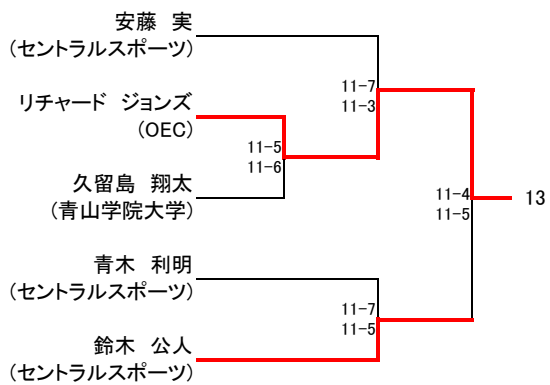

選手権男子本戦

選手権男子予選

3/20(日)

選手権女子本戦

3/21(月祝)

選手権女子予選

3/20(日)

フレンドA男子

3/21(月祝)

コンソレーション

フレンドA女子

3/21(月祝)

コンソレーション

フレンドB男子

3/21(月祝)

コンソレーション