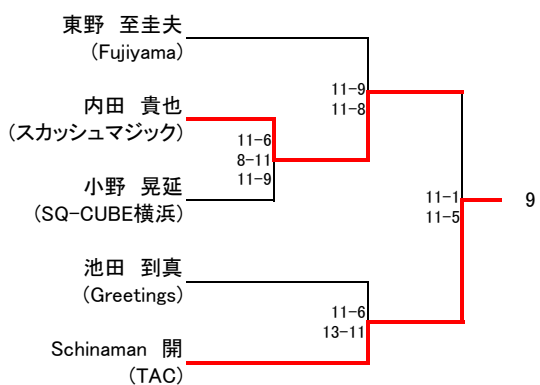

選手権男子本戦

選手権男子予選

3/20(日)

選手権女子本戦

3/21(月祝)

選手権女子予選

3/20(日)

フレンドA男子

3/21(月祝)

コンソレーション

フレンドA女子

3/21(月祝)

コンソレーション

フレンドB男子

3/21(月祝)

コンソレーション