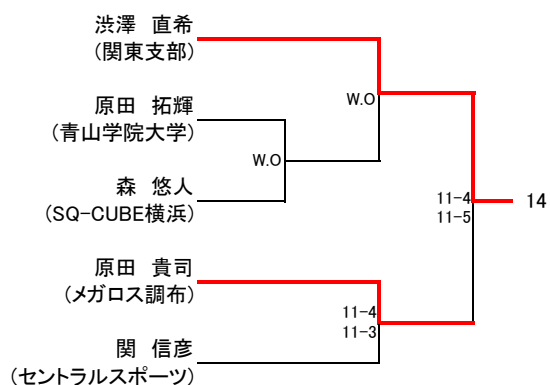

選手権男子本戦

選手権男子予選

3/20(日)

選手権女子本戦

3/21(月祝)

選手権女子予選

3/20(日)

フレンドA男子

3/21(月祝)

コンソレーション

フレンドA女子

3/21(月祝)

コンソレーション

フレンドB男子

3/21(月祝)

コンソレーション