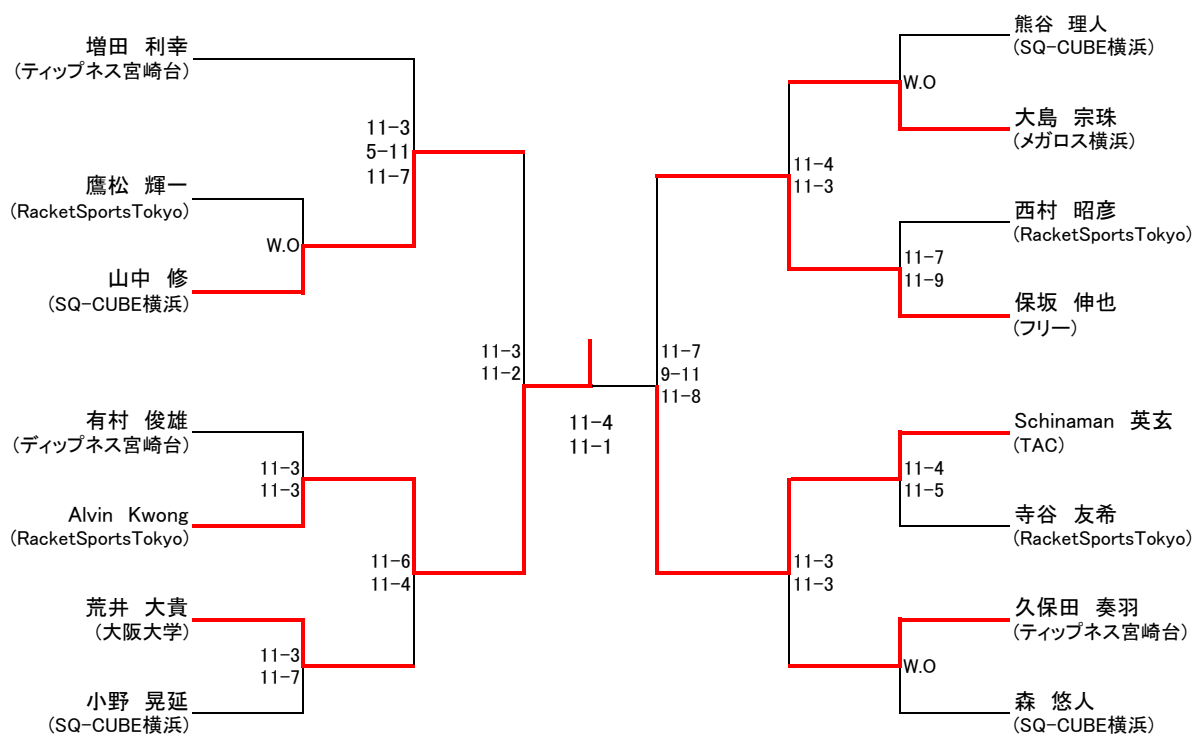

選手権男子本戦

選手権男子予選

3/20(日)

選手権女子本戦

3/21(月祝)

選手権女子予選

3/20(日)

フレンドA男子

3/21(月祝)

コンソレーション

フレンドA女子

3/21(月祝)

コンソレーション

フレンドB男子

3/21(月祝)

コンソレーション