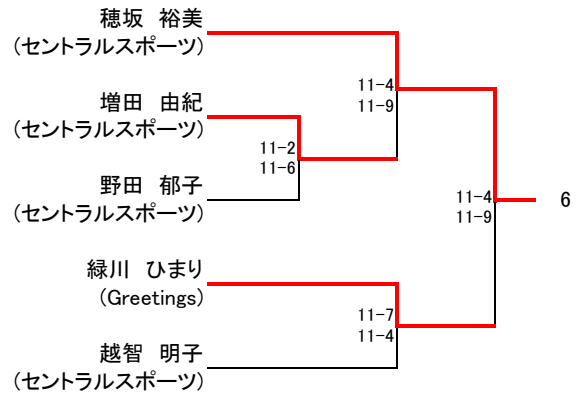

選手権男子本戦

選手権男子予選

3/20(日)

選手権女子本戦

3/21(月祝)

選手権女子予選

3/20(日)

フレンドA男子

3/21(月祝)

コンソレーション

フレンドA女子

3/21(月祝)

コンソレーション

フレンドB男子

3/21(月祝)

コンソレーション