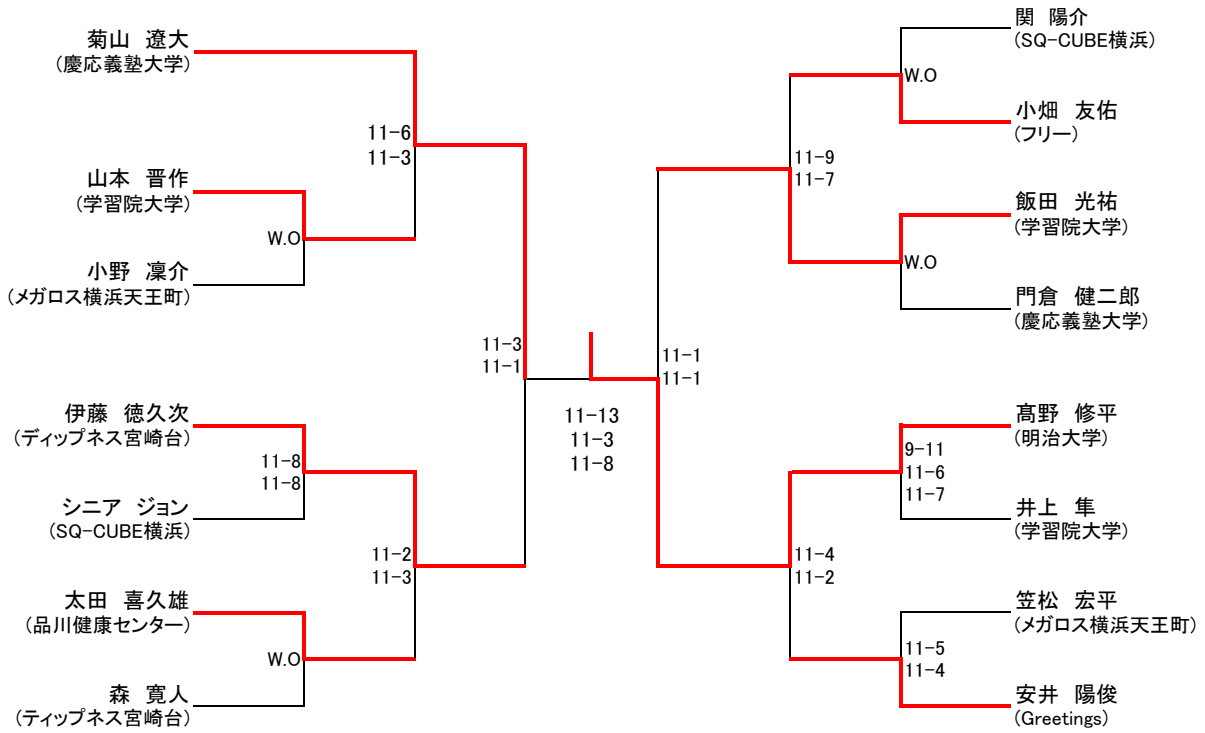

フレンドB女子

3/21(月祝)

コンソレーション

新人男子

3/21(月祝)

コンソレーション

新人女子

3/21(月祝)