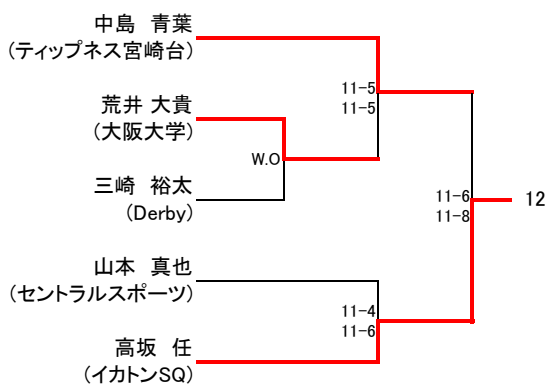

選手権男子本戦

選手権男子予選

3/20(日)

選手権女子本戦

3/21(月祝)

選手権女子予選

3/20(日)

フレンドA男子

3/21(月祝)

コンソレーション

フレンドA女子

3/21(月祝)

コンソレーション

フレンドB男子

3/21(月祝)

コンソレーション