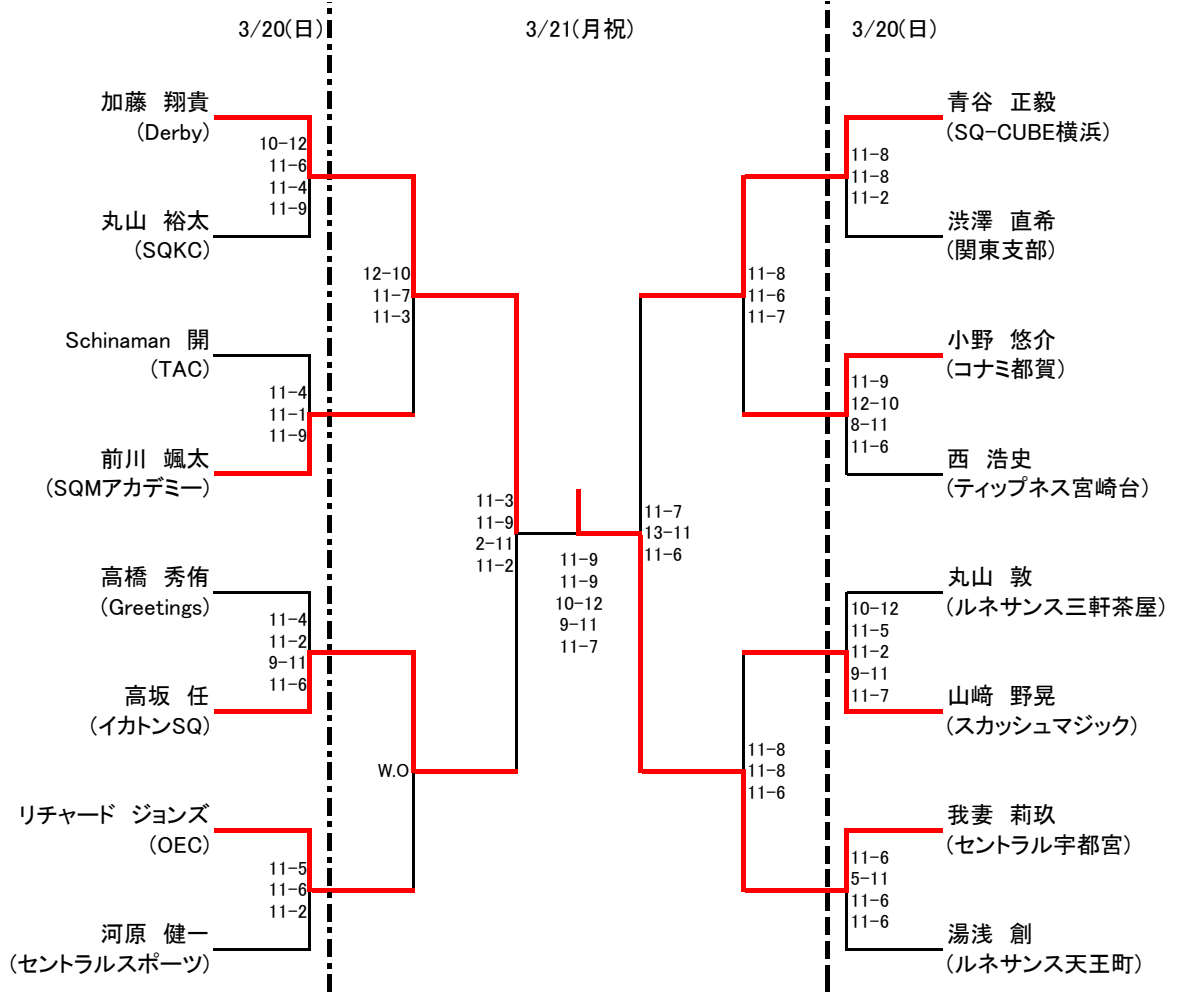

選手権男子本戦

選手権男子予選

3/20(日)

選手権女子本戦

3/21(月祝)

選手権女子予選

3/20(日)

フレンドA男子

3/21(月祝)

コンソレーション

フレンドA女子

3/21(月祝)

コンソレーション

フレンドB男子

3/21(月祝)

コンソレーション