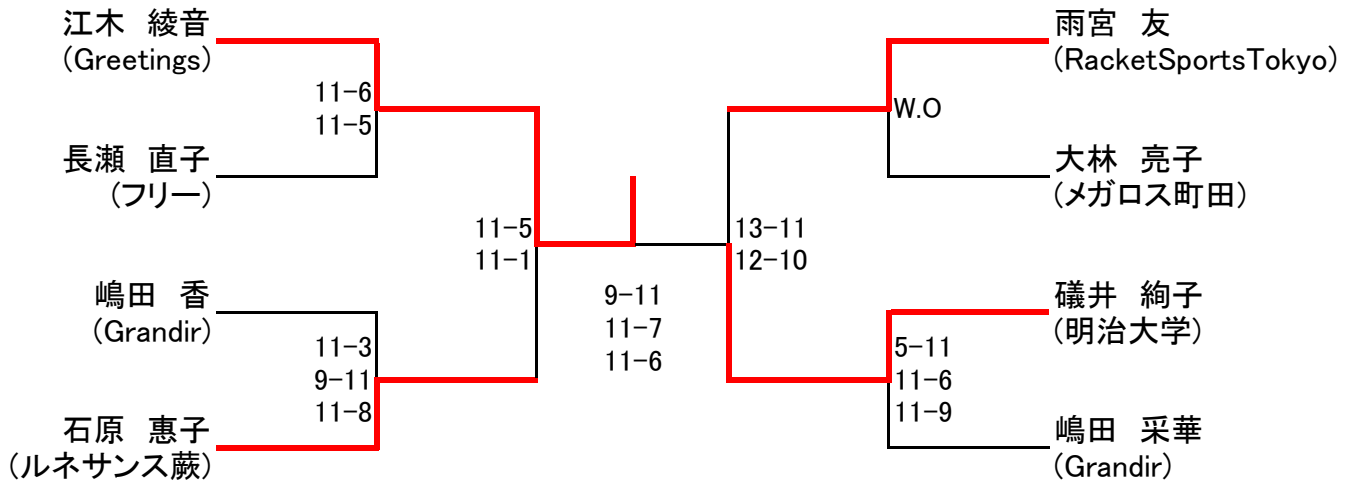

フレンドB女子

3/21(月祝)

コンソレーション

新人男子

3/21(月祝)

コンソレーション

新人女子

3/21(月祝)