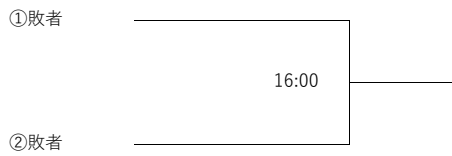

SQ-CUBE Challenge Vol.8 フレンド男子

9月19日(日)すべて3ゲームスマッチ

Aリーグ	保坂 伸也	(関 陽介)	永井謙吾
保坂 伸也 (ティップネス宮崎台)	/	13:30	14:30
(関 陽介) SQ-CUBE横浜			14:00
永井謙吾 (Be-Win 有明)			

Bリーグ	山本 晋作	西 恒徳	小野 直
山本 晋作 (学習院大学)	/	13:45	14:45
西 恒徳 (ルネサンス三軒茶屋)			14:15
小野 直 (SQ-CUBE横浜)			

順位決定トーナメント

9月19日(日)すべて3ゲームスマッチ

5位決定戦

3位決定戦