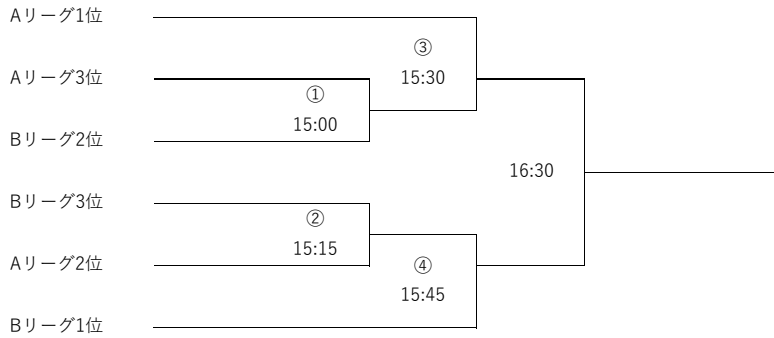

SQ-CUBE Challenge Vol.8 フレンド男子

9月19日(日)すべて3ゲームスマッチ

Aリーグ	保坂 伸也	(関 陽介)	永井謙吾
保坂 伸也 (ティップネス宮崎台)	/	13:30	14:30
(関 陽介) SQ-CUBE横浜			14:00
永井謙吾 (Be-Win 有明)			

Bリーグ	山本 晋作	西 恒徳	小野 直
山本 晋作 (学習院大学)	/	13:45	14:45
西 恒徳 (ルネサンス三軒茶屋)			14:15
小野 直 (SQ-CUBE横浜)			

順位決定トーナメント

9月19日(日)すべて3ゲームスマッチ