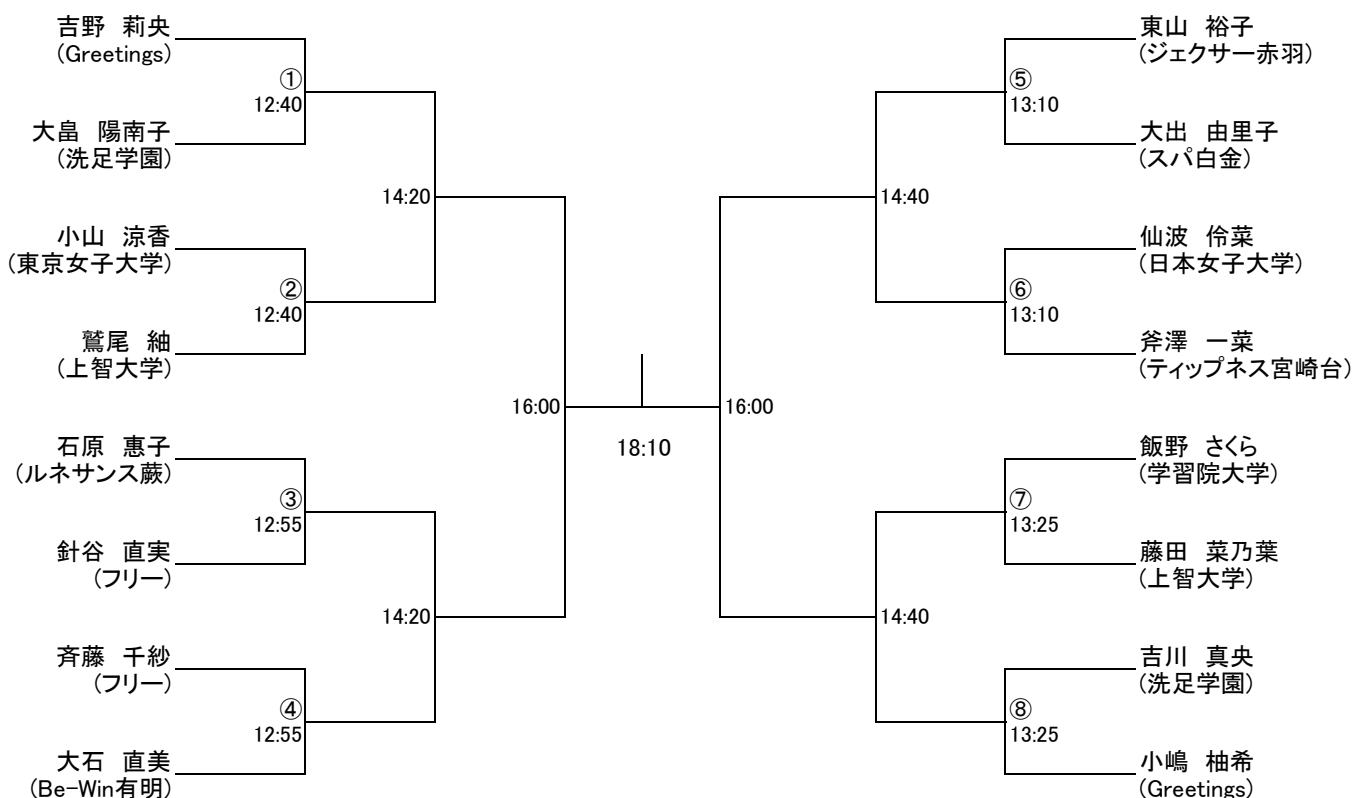

新人男子 12/18 (日)

コンソレーション (タイブレークなし3Games)

HEAD CUP TWO 2022 師走 in 横浜

新人女子 12/18 (日)

コンソレーション (タイブレークなし3Games)