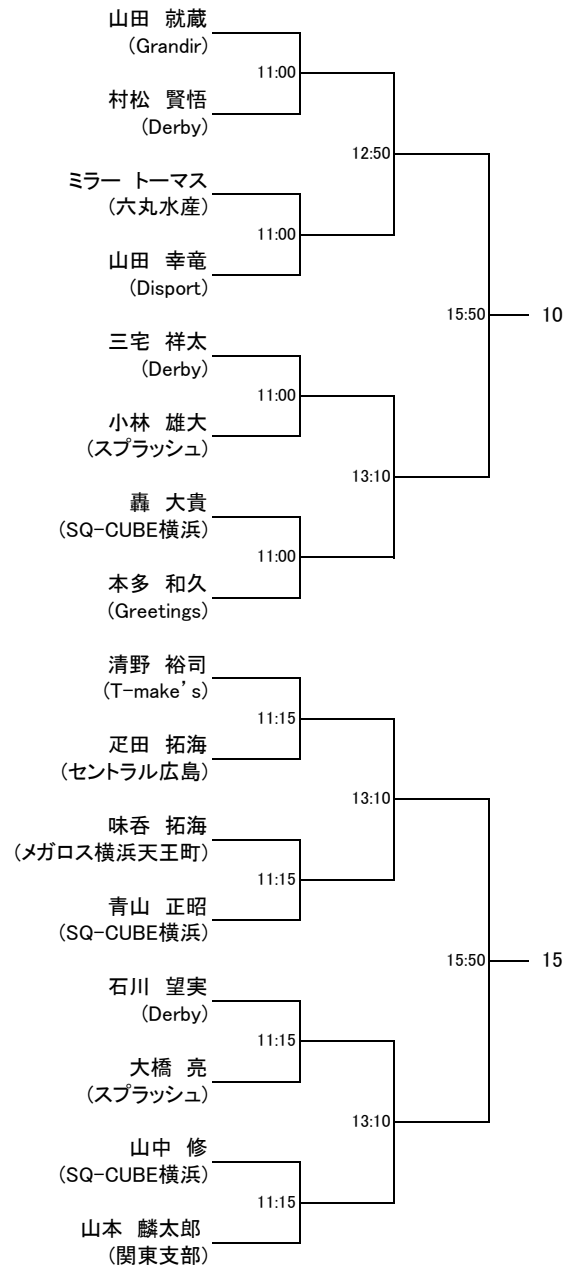

HEAD CUP TWO 2022 師走 in 横浜

選手権男子予選(2) 12/17 (土)