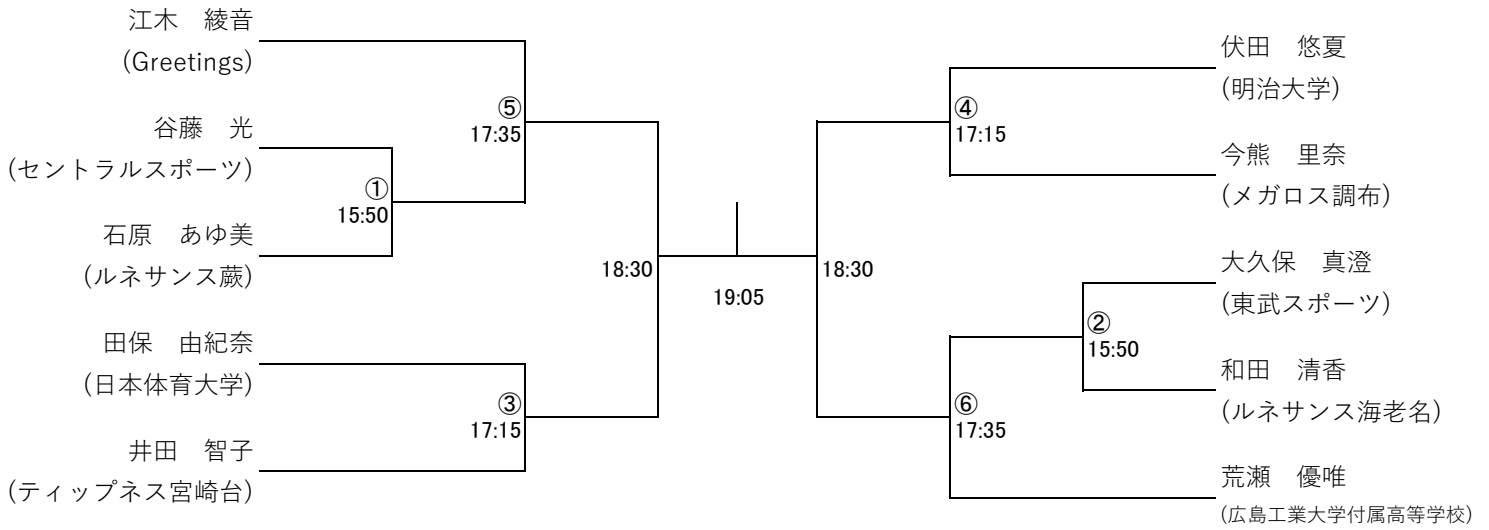

選手権男子予選(2) 12/17 (土)

HEAD CUP TWO 2022 師走 in 横浜

選手権女子予選 12/17 (土)

HEAD CUP TWO 2022 師走 in 横浜

フレンドA男子 12/17 (土)

コンソレーション (タイブレークなし3Games)

HEAD CUP TWO 2022 師走 in 横浜

フレンドA女子 12/17 (土)