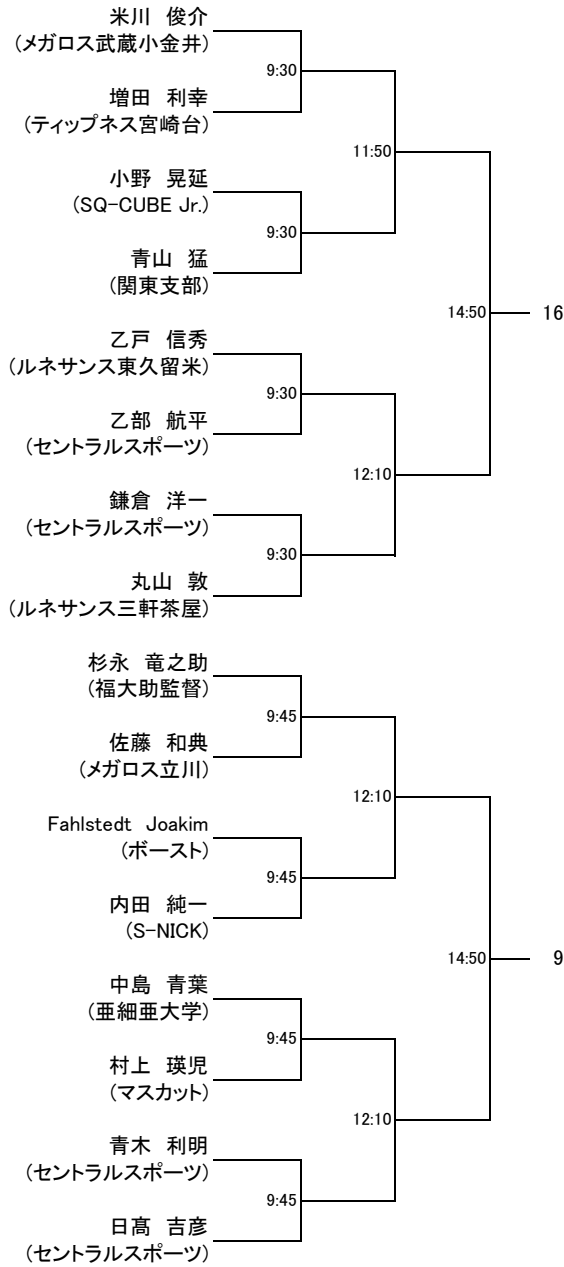

以上

HEAD CUP TWO 2022 師走 in 横浜

選手権男子本戦

HEAD CUP TWO 2022 師走 in 横浜

選手権女子本戦

HEAD CUP TWO 2022 師走 in 横浜

選手権男子予選(1) 12/17 (土)

HEAD CUP TWO 2022 師走 in 横浜

選手権男子予選(2) 12/17 (土)

HEAD CUP TWO 2022 師走 in 横浜

選手権女子予選 12/17 (土)

HEAD CUP TWO 2022 師走 in 横浜

フレンドA男子 12/17 (土)

コンソレーション (タイブレークなし3Games)

HEAD CUP TWO 2022 師走 in 横浜

フレンドA女子 12/17 (土)