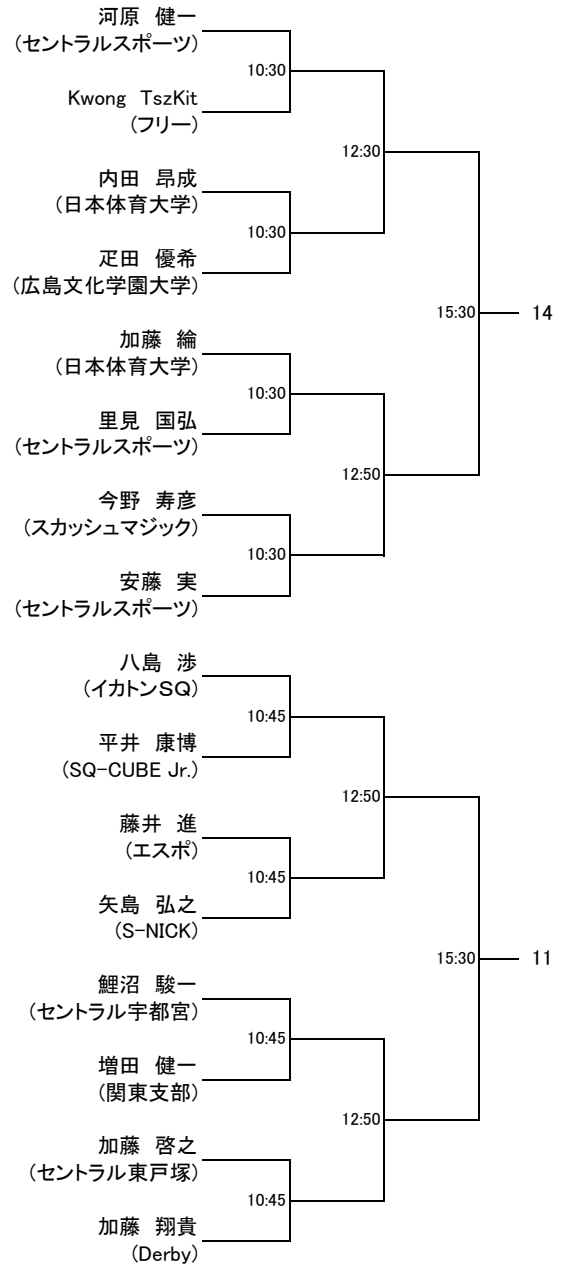

HEAD CUP TWO 2022 師走 in 横浜

前略 いつもお世話になっております。

このたび2022年12月17日(土)～12月18日(日)の日程にて開催いたします、
「HEAD CUP TWO 2022 師走 in 横浜」大会のドロー及び、大会注意事項となります。
トリオマッチのドローは後日発表いたします。
(トリオマッチは12月18日(日)16:00頃開始を予定)

大会注意事項

<新型コロナウイルス感染予防対策注意事項>

以上

HEAD CUP TWO 2022 師走 in 横浜

選手権男子本戦

HEAD CUP TWO 2022 師走 in 横浜

選手権女子本戦

HEAD CUP TWO 2022 師走 in 横浜

選手権男子予選(1) 12/17 (土)

HEAD CUP TWO 2022 師走 in 横浜

選手権男子予選(2) 12/17 (土)

HEAD CUP TWO 2022 師走 in 横浜

選手権女子予選 12/17 (土)

HEAD CUP TWO 2022 師走 in 横浜

フレンドA男子 12/17 (土)

コンソレーション (タイブレークなし3Games)

HEAD CUP TWO 2022 師走 in 横浜

フレンドA女子 12/17 (土)