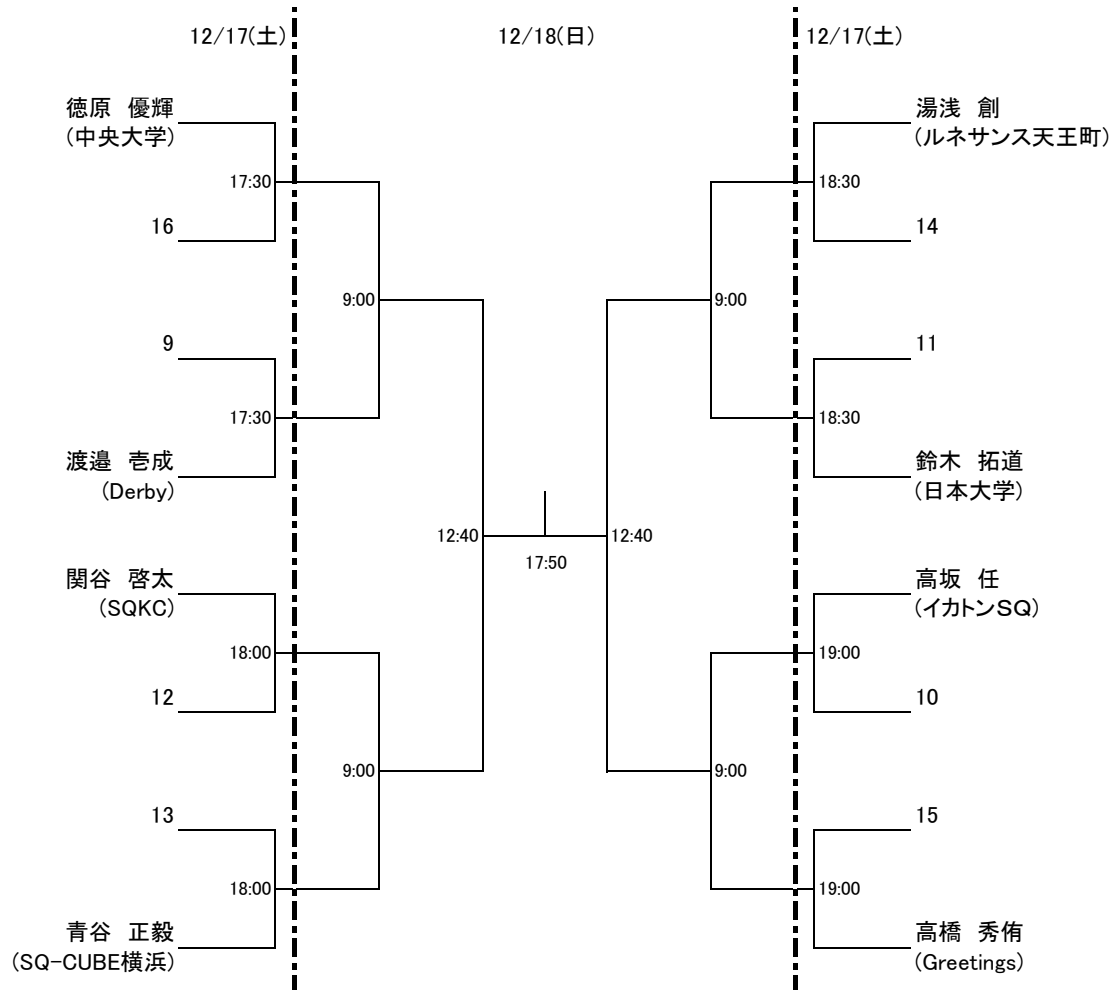

以上

HEAD CUP TWO 2022 師走 in 横浜

選手権男子本戦

HEAD CUP TWO 2022 師走 in 横浜

選手権女子本戦

HEAD CUP TWO 2022 師走 in 横浜

選手権男子予選(1) 12/17 (土)

HEAD CUP TWO 2022 師走 in 横浜