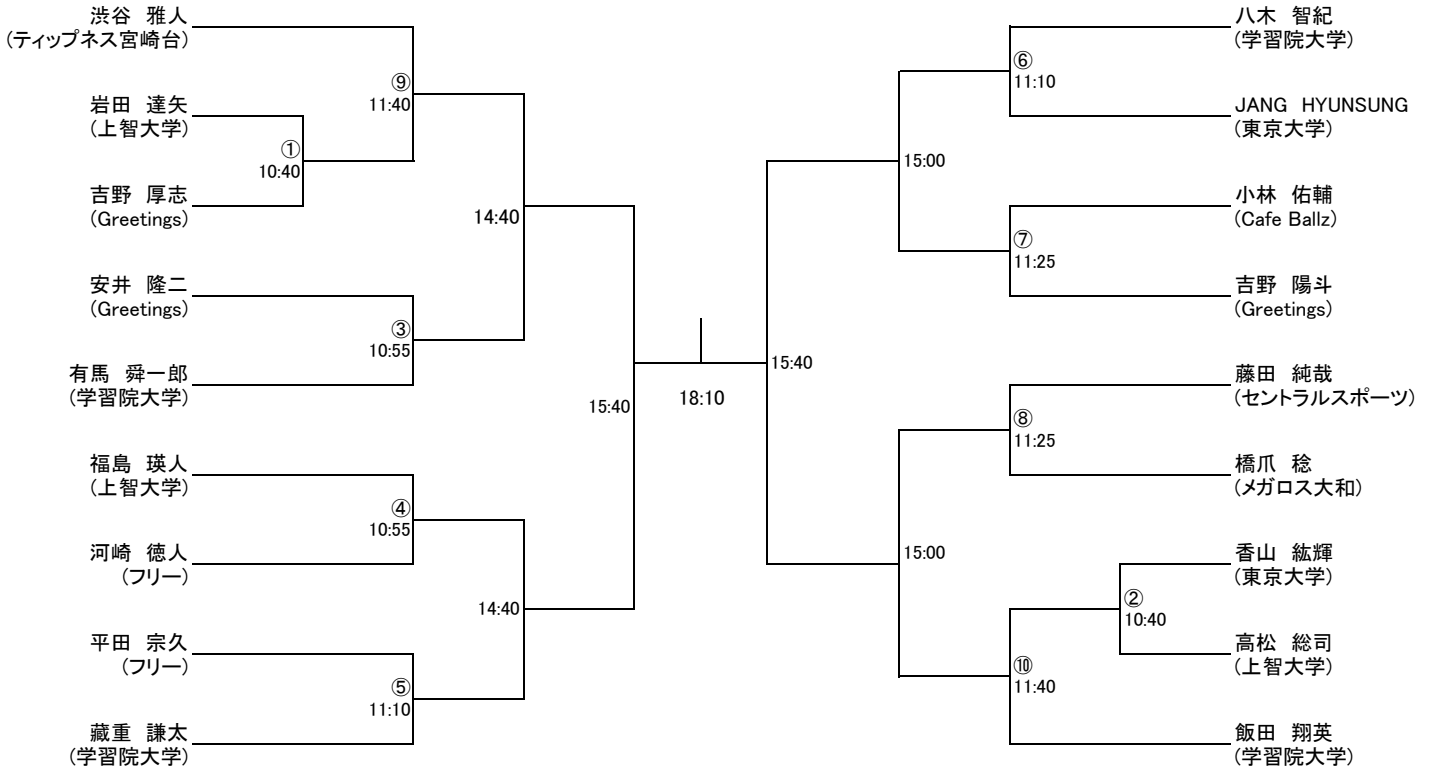

HEAD CUP TWO 2022 師走 in 横浜

新人男子 12/18 (日)

コンソレーション (タイブレークなし3Games)