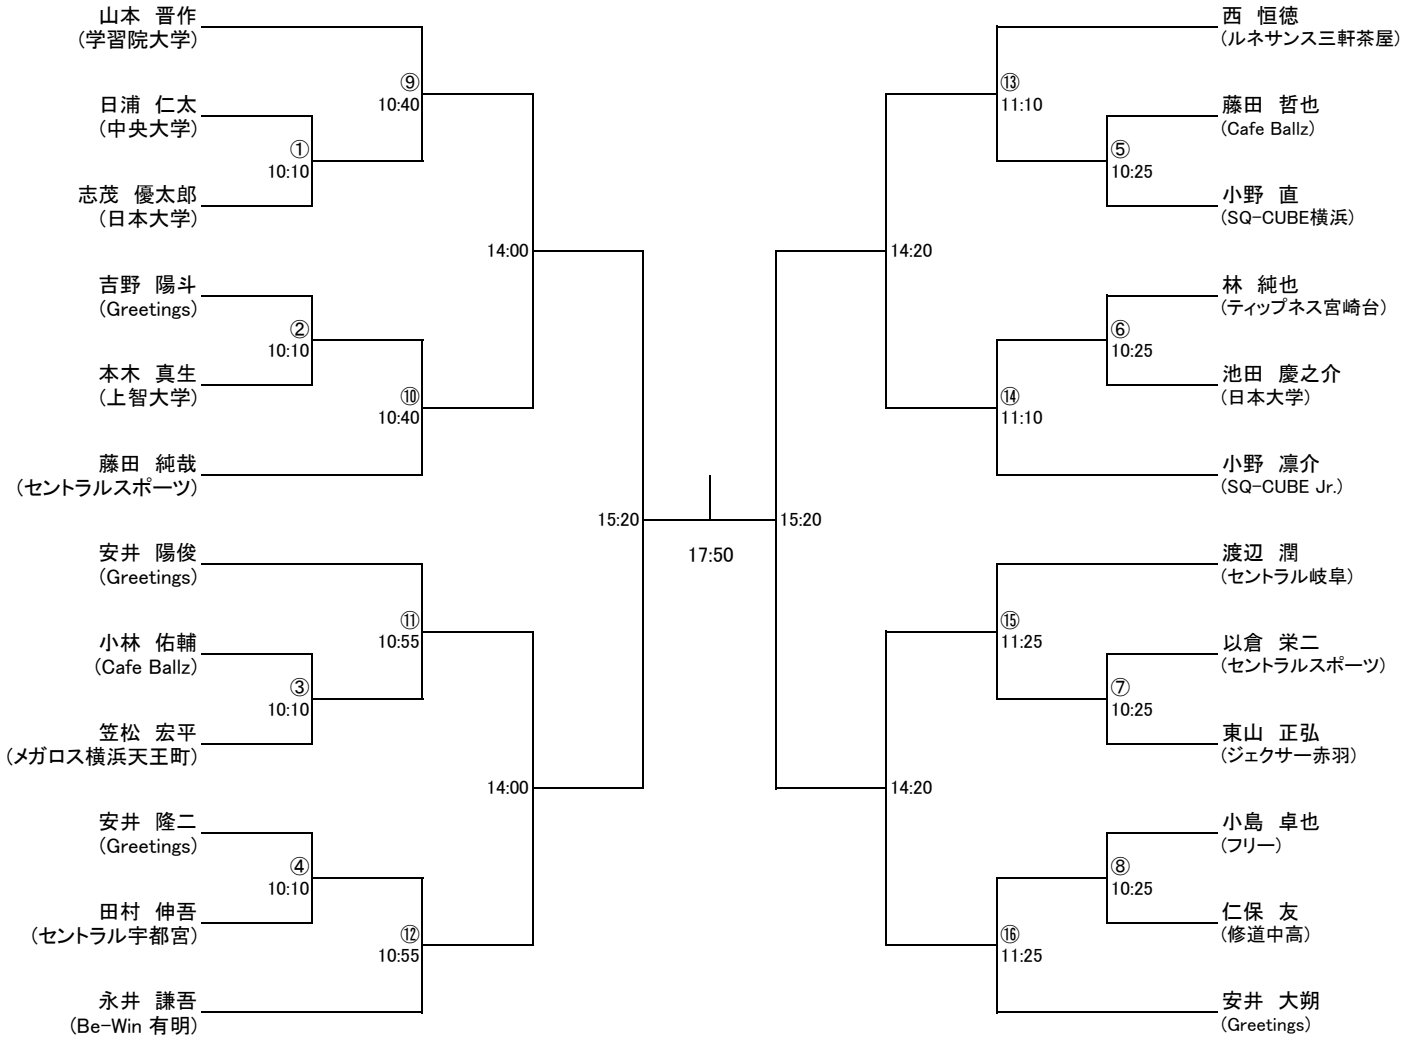

コンソレーション (タイブレークなし3Games)

HEAD CUP TWO 2022 師走 in 横浜

フレンドB男子 12/18 (日)

コンソレーション (タイブレークなし3Games)

HEAD CUP TWO 2022 師走 in 横浜

フレンドB女子 12/18 (日)

コンソレーション (タイブレークなし3Games)

HEAD CUP TWO 2022 師走 in 横浜