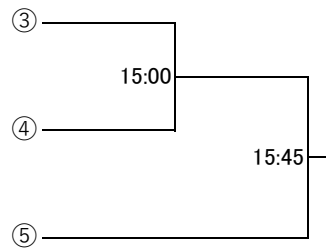

選手権男子予選(2) 12/17 (土)

HEAD CUP TWO 2022 師走 in 横浜

選手権女子予選 12/17 (土)

HEAD CUP TWO 2022 師走 in 横浜

フレンドA男子 12/17 (土)

コンソレーション (タイブレークなし3Games)

HEAD CUP TWO 2022 師走 in 横浜

フレンドA女子 12/17 (土)

コンソレーション (タイブレークなし3Games)

HEAD CUP TWO 2022 師走 in 横浜

フレンドB男子 12/18 (日)

コンソレーション (タイブレークなし3Games)

HEAD CUP TWO 2022 師走 in 横浜

フレンドB女子 12/18 (日)

コンソレーション (タイブレークなし3Games)

HEAD CUP TWO 2022 師走 in 横浜

新人男子 12/18 (日)

コンソレーション (タイブレークなし3Games)

HEAD CUP TWO 2022 師走 in 横浜

新人女子 12/18 (日)

コンソレーション (タイブレークなし3Games)