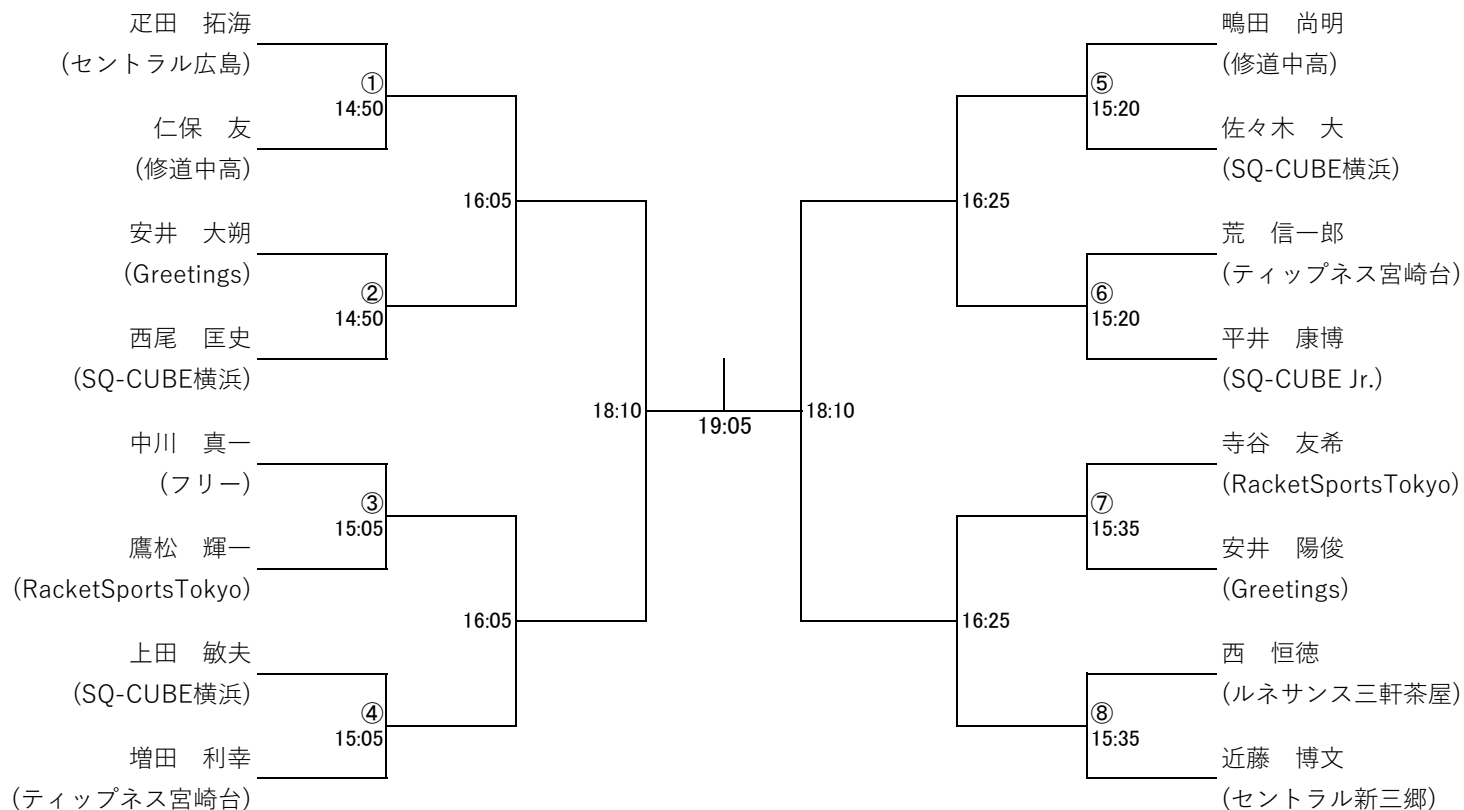

選手権男子予選(2) 12/17 (土)

HEAD CUP TWO 2022 師走 in 横浜

選手権女子予選 12/17 (土)

HEAD CUP TWO 2022 師走 in 横浜

フレンドA男子 12/17 (土)

コンソレーション (タイブレークなし3Games)

HEAD CUP TWO 2022 師走 in 横浜

フレンドA女子 12/17 (土)