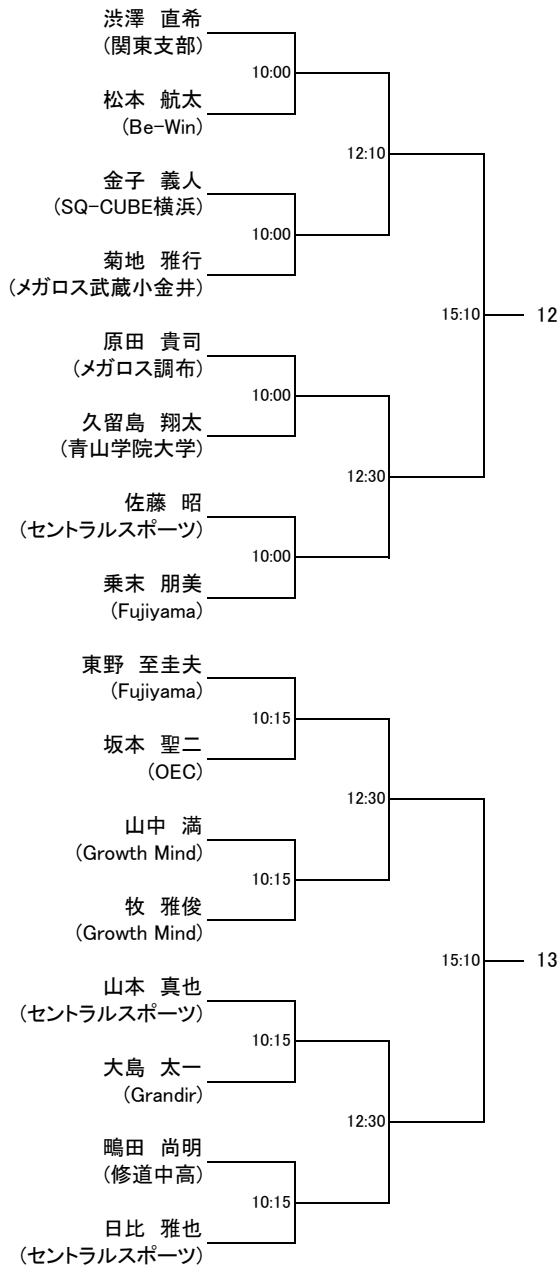

HEAD CUP TWO 2022 師走 in 横浜

前略 いつもお世話になっております。

このたび2022年12月17日(土)～12月18日(日)の日程にて開催いたします、
「HEAD CUP TWO 2022 師走 in 横浜」大会のドロー及び、大会注意事項となります。
トリオマッチのドローは後日発表いたします。
(トリオマッチは12月18日(日)16:00頃開始を予定)

大会注意事項

<新型コロナウイルス感染予防対策注意事項>

以上

HEAD CUP TWO 2022 師走 in 横浜

選手権男子本戦

HEAD CUP TWO 2022 師走 in 横浜

選手権女子本戦

HEAD CUP TWO 2022 師走 in 横浜

選手権男子予選(1) 12/17 (土)

HEAD CUP TWO 2022 師走 in 横浜

選手権男子予選(2) 12/17 (土)

HEAD CUP TWO 2022 師走 in 横浜

選手権女子予選 12/17 (土)

HEAD CUP TWO 2022 師走 in 横浜

フレンドA男子 12/17 (土)

コンソレーション (タイブレークなし3Games)

HEAD CUP TWO 2022 師走 in 横浜

フレンドA女子 12/17 (土)