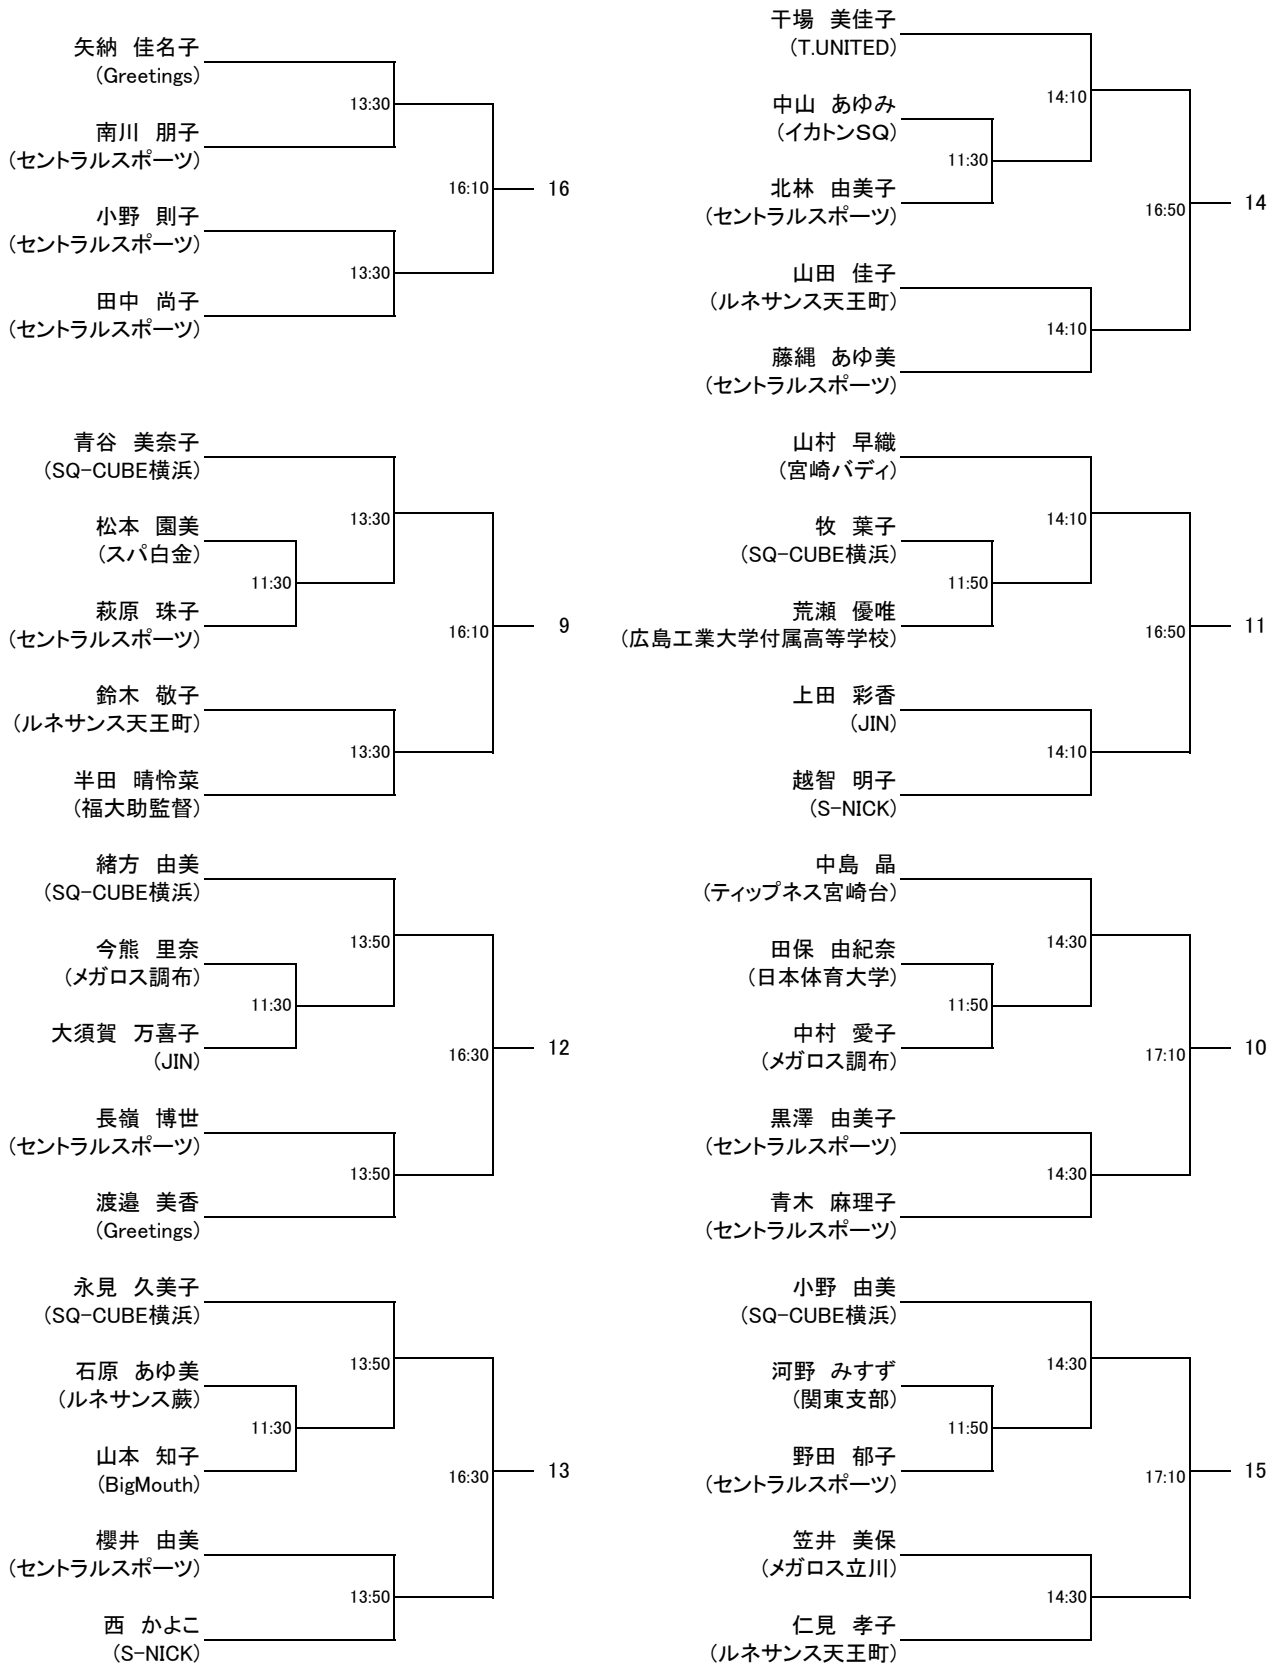

HEAD CUP TWO 2022 師走 in 横浜

選手権女子予選 12/17 (土)