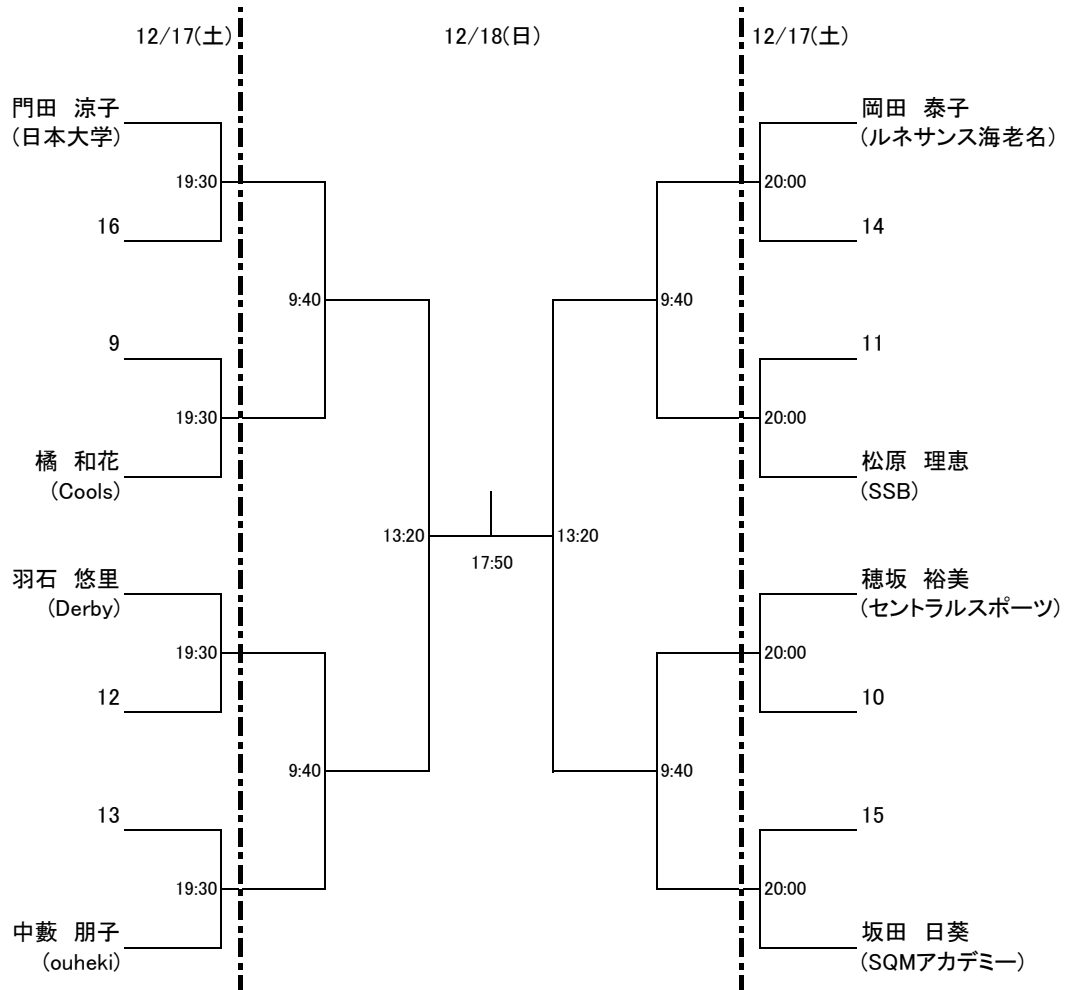

以上

HEAD CUP TWO 2022 師走 in 横浜

選手権男子本戦

HEAD CUP TWO 2022 師走 in 横浜

選手権女子本戦

HEAD CUP TWO 2022 師走 in 横浜

選手権男子予選(1) 12/17 (土)

HEAD CUP TWO 2022 師走 in 横浜