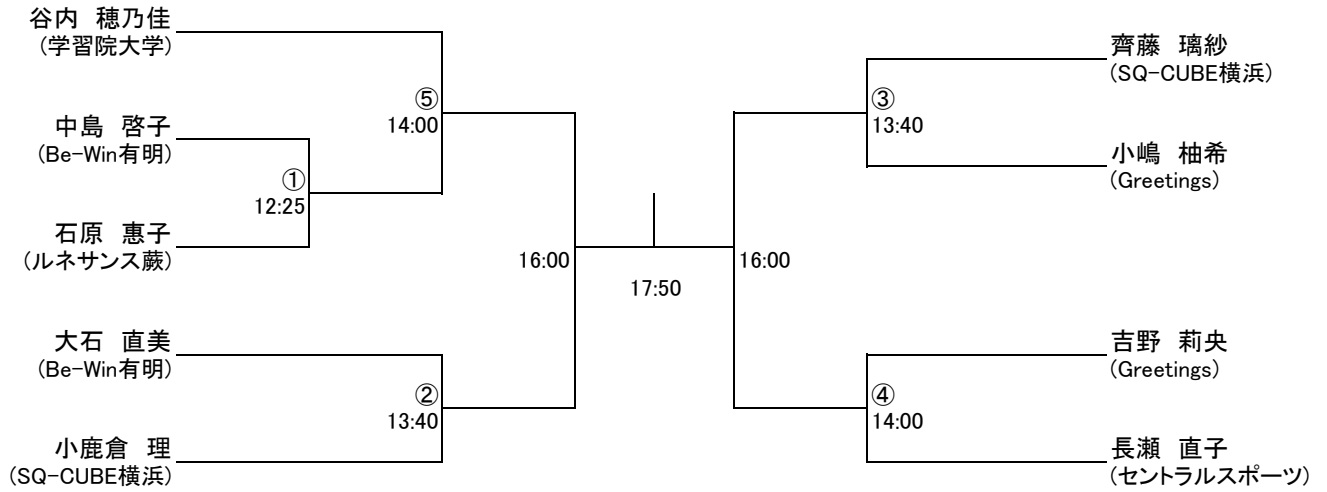

コンソレーション (タイブレークなし3Games)

HEAD CUP TWO 2022 師走 in 横浜

フレンドB男子 12/18 (日)

コンソレーション (タイブレークなし3Games)

HEAD CUP TWO 2022 師走 in 横浜

フレンドB女子 12/18 (日)

コンソレーション (タイブレークなし3Games)

HEAD CUP TWO 2022 師走 in 横浜